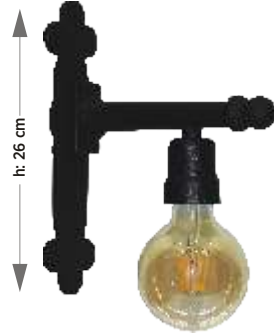

► Siyah: 120 TL Beyaz / Yeşil / Bakır Patina: 136 TL ◀

RUSTİK ŞAPKALI KONSOL akviva

**FIYATLARA AMPUL
DAHİL DEĞİLDİR**

Koli Adedi: 24

- Siyah /17111
- Yeşil Patina /17112
- Bakır Patina /17113
- Beyaz /17114
- Sarı Eskitme /17115