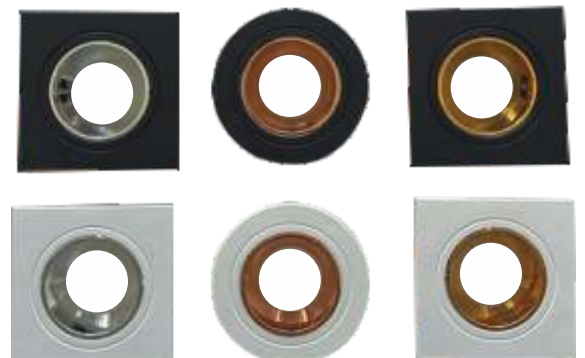

TUNA 2' Lİ KAPLAMALI 104 TL

Füme - Antrasit
41306

Beyaz 41304

Siyah 41301

PLATİN BAKIR GOLD 60 TL

İÇİ PLATİN BAKIR GOLD 54 TL

51^{yl}