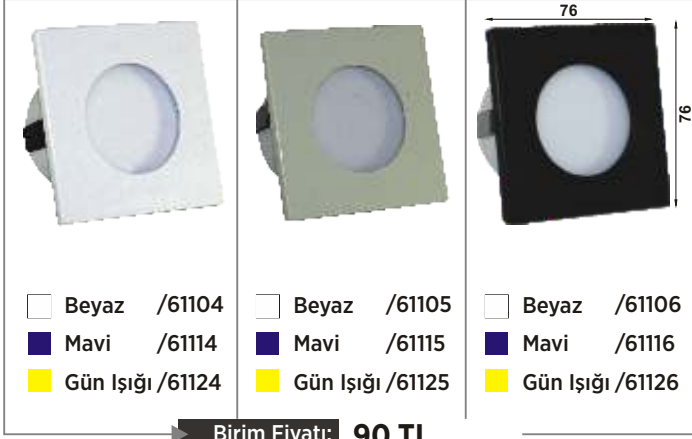

KLASİK SERİ LED

KLASİK DAİRE

akviva