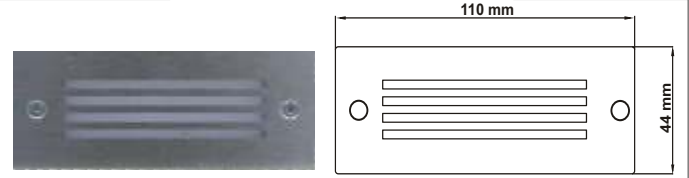

YAKAMOZ PANJUR

akviva

Koli Adedi: 50

- ☐ Beyaz /61601
- ☐ Mavi /61611
- ☐ Gün Işıđı /61621

Derinlik: 53 mm
IP20 - 220 V

Birim Fiyatı: 160 TL