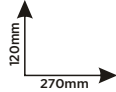

Taban ABS
Cam Polikarbon

Birim Fiyatı: **180 TL**