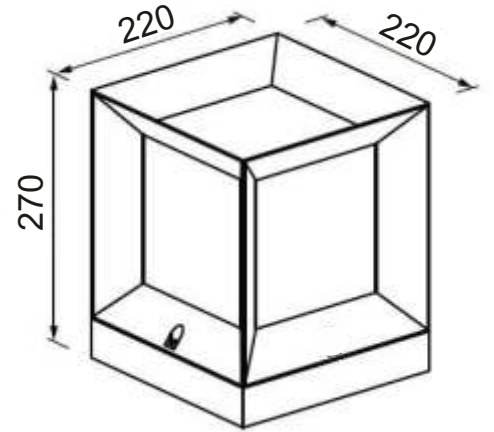

LARA

akviva

Koli Adedi: 8

- Siyah /16601
- Yeşil Patina /16602
- Bakır Patina /16603
- Sarı Eskieme /16605