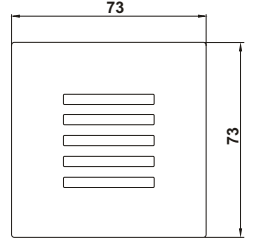

MERCAN PANJUR

akviva

- ☐ Beyaz /61401
- ☐ Mavi /61411
- ☐ Gün Işıđı /61421

Koli Adedi: 50

IP20 - 220 V

Birim Fiyatı: 90 TL