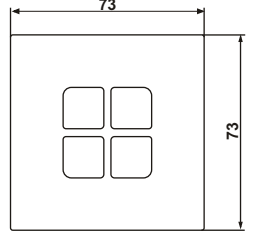

MERCAN PENCERE

akviva

- ☐ Beyaz /61301
- ☐ Mavi /61311
- ☐ Gün Işıđı /61321

Koli Adedi: 50

IP20 - 220 V

Birim Fiyatı: 90 TL