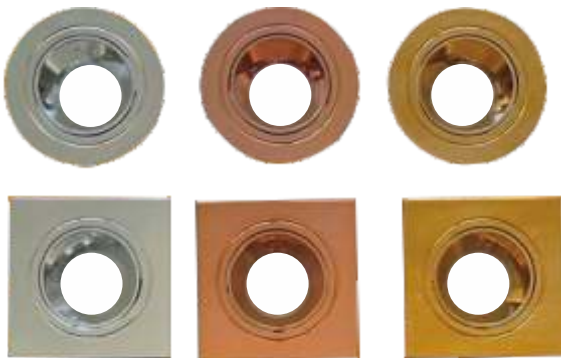

TUNA 2' Lİ KAPLAMALI 104 TL

Füme - Antrasit
41306

Beyaz 41304

Siyah 41301

PLATİN BAKIR GOLD 60 TL

İÇİ PLATİN BAKIR GOLD 54 TL

51^{yl}