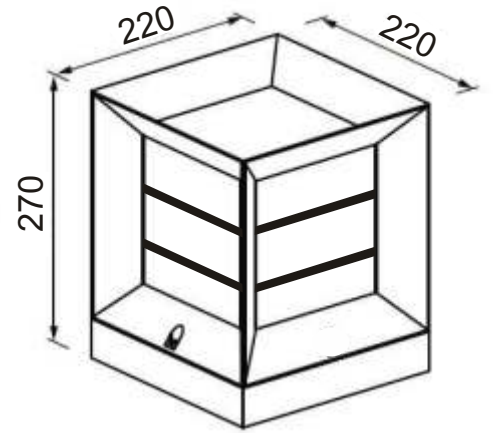

Lara

LARA PANJUR

akviva

Koli Adedi: 8

- Siyah /16611
- Yeşil Patina /16612
- Bakır Patina /16613
- Sarı Eskieme /16615