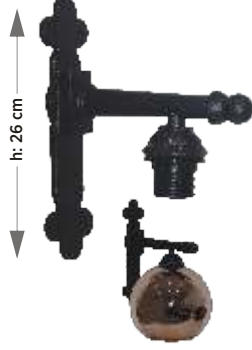

RUSTİK KONSOL FENER

İTALYAN DUYLU RUSTİK KONSOL akviva

**FIYATLARA CAM
DAHİL DEĞİLDİR**

- Siyah /17121
- Yeşil Patina /17122
- Bakır Patina /17123
- Beyaz /17124
- Sarı Eskitme /17125

► Siyah: 120 TL Beyaz / Yeşil / Bakır Patina: 136 TL ◀

İTALYAN DUYLU RUSTİK ŞAPKALI KONSOL akviva

**FIYATLARA CAM
DAHİL DEĞİLDİR**

Koli Adedi: 24

- Siyah /17131
- Yeşil Patina /17132
- Bakır Patina /17133
- Beyaz /17134
- Sarı Eskitme /17135