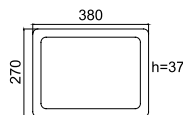

ECN-1406

YENİ

Fiyat: **925,00 TL**

GÜÇ (W)	IŞIK RENGİ	CRI (RA)	IŞIK AKISI
200 W	6500K	RA≥80	22000 LM
200 W	3000K	RA≥80	22000 LM