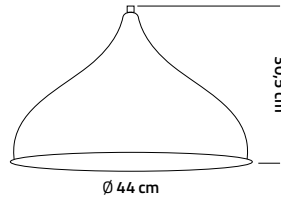

ECN-2006

YENİ

Fiyat: **500,00 TL**