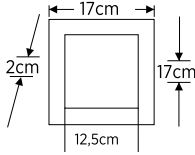

ECN-1361

Fiyat: **196,00 TL**

GÜÇ (W)	İŞİK RENGİ	CRI (RA)	İŞİK AKISI
24 W	○ 6500K	RA≥80	2640 LM
24 W	● 4000K	RA≥80	2640 LM
24 W	● 3000K	RA≥80	2640 LM