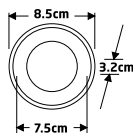

ECN-2804 (Black-Rose Gold)

Fiyat: **62,00 TL**