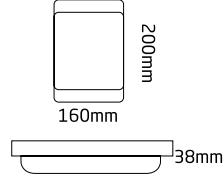

DIŐ MEKAN PC LED APLİK (ABS)

- Su ve toz geirmez, dıŐ mekanlar iin tasarlanmıŐtır.
- Dekoratif Őık grnm
- Opal difzr sayesinde soft ıŐık ve yksek ıŐık homojenliĐi
- Gl plastik gvde
- GeniŐ rn ailesi
- Kolay ve hızlı montaj

ECN-5004 (Beyaz)

Fiyat: **196,00 TL**