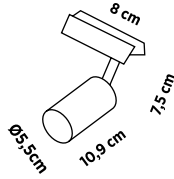

Oteller, AVM'ler, Müzeler, Sanat Galerileri, Kuyumcu ve Mücevher Mağazası Vitrinleri, Giyim Mağazaları, Ev Dekorasyonu v.b. alanlar için mükemmel performans.

- Şık ve uzun ömürlü, yüksek kaliteli, soğutma kanallı gövde
- Yüksek verimlilikte sürücü kartı (driver)
- Led aydınlatma sayesinde %80'e varan enerji tasarrufu ve yüksek lümen değeri

Çevreci

Homojen Işık Dağılımı

Uzun Ömürlü

ECN-7301

Fiyat: **310,00 TL**

GÜÇ (W)	IŞIK RENGİ	CRI (RA)	IŞIK AKISI
10 W	○ 6500K	RA≥80	1000 LM
10 W	● 4000K	RA≥80	1000 LM
10 W	● 3000K	RA≥80	1000 LM

25.000h

135°

220-240V

non-dimmable

IP20

Monofaze

Pf0,5

TAIWAN^{chip}
Isolated driver

48
325x585x375