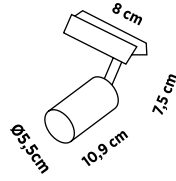

Oteller, AVM'ler, Müzeler, Sanat Galerileri, Kuyumcu ve Mücevher Mağazası Vitrinleri, Giyim Mağazaları, Ev Dekorasyonu v.b. alanlar için mükemmel performans.

- Şık ve uzun ömürlü, yüksek kaliteli, soğutma kanallı gövde
- Yüksek verimlilikte sürücü kartı (driver)
- Led aydınlatma sayesinde %80'e varan enerji tasarrufu ve yüksek lümen değeri

Çevreci

Homojen Işık Dağılımı

Uzun Ömürlü

ECN-7302

Fiyat: **310,00 TL**

GÜÇ (W)	IŞIK RENGİ	CRI (RA)	IŞIK AKISI
10 W	○ 6500K	RA≥80	1000 LM
10 W	● 4000K	RA≥80	1000 LM
10 W	● 3000K	RA≥80	1000 LM

25.000h

135°

220-240V

non-dimmable

IP20

Monofaze

Pf0,5

TAIWAN^{chip}
Isolated driver

48
325x585x375