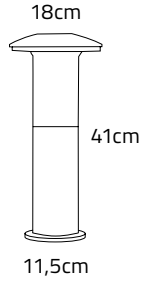

ECN-5030

Fiyat: 176,00 TL