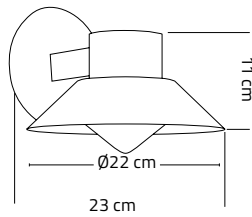

ECN-5076

YENİ

Fiyat: **160,00 TL**

25.000h

120°

220-240V

non-dimmable

IP20

E-27 DUY

CE