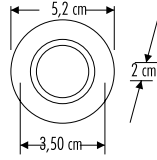

ECN-2901

Fiyat: **100,00 TL**