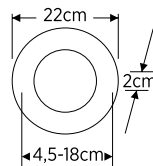

ECN-21343 (36W Beyaz Kasa)

YENİ

Fiyat: **330,00 TL**

GÜÇ (W)	İŞİK RENGİ	CRI (RA)	İŞİK AKISI
36 W	○ 6500K	RA≥70	3600 LM
36 W	● 4000K	RA≥70	3600 LM
36 W	● 3000K	RA≥70	3600 LM