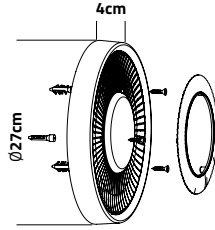

Sıva Üstü

ECN-3535 (Antrasit)

YENİ

Fiyat: 250,00 TL

GÜÇ (W)	IŞIK RENGİ	CRI (RA)	IŞIK AKISI
20 W	6500K	RA≥80	2000 LM
20 W	4000K	RA≥80	2000 LM
20 W	3000K	RA≥80	2000 LM

32
42x57x57