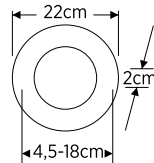

ECN-21343 (36W Siyah Kasa)

YENİ

Fiyat: **330,00 TL**

GÜÇ (W)	İŞİK RENGİ	CRI (RA)	İŞİK AKISI
36 W	○ 6500K	RA≥70	3600 LM
36 W	● 4000K	RA≥70	3600 LM
36 W	● 3000K	RA≥70	3600 LM