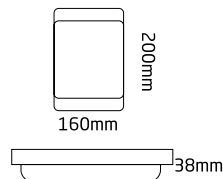

ECN-5001 (Siyah)

Fiyat: **190,00 TL**