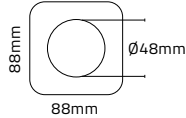

ECN-4808 (Siyah)

YENİ

Fiyat: **176,00 TL**

GÜÇ (W)	IŞIK RENGİ	CRI (RA)	IŞIK AKISI
3 W	○ 6500K	RA≥50	185 LM
3 W	● 3000K	RA≥50	185 LM
3 W	● Blue	RA≥50	185 LM

25.000h

220-240V

IP20

PF0,5

-25° to 45°

CE

100

25x48,5x40