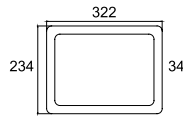

ECN-1404

YENİ

Fiyat: **280,00 TL**

GÜÇ (W)	IŞIK RENGİ	CRI (RA)	IŞIK AKISI
50 W	6500K	RA≥80	11000 LM
50 W	3000K	RA≥80	11000 LM

ECN-1405

YENİ

Fiyat: **460,00 TL**

GÜÇ (W)	IŞIK RENGİ	CRI (RA)	IŞIK AKISI
100 W	6500K	RA≥80	16500 LM
100 W	3000K	RA≥80	16500 LM