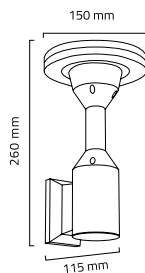

ECN-5079

YENİ

Fiyat: **1230,00 TL**