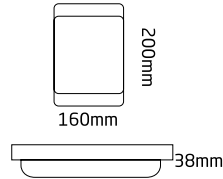

ECN-5004 (Siyah)

Fiyat: **196,00 TL**