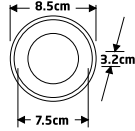

MODERN MODÜLER SPOT

econa

- Dekoratif Şık Görünüm
- Güçlü Plastik Gövde
- Kolay ve Hızlı Montaj
- Geniş Ürün Ailesi

ECN-2801 (Black-White)

Fiyat: **62,00 TL**

ECN-2802 (White-Black)

Fiyat: **62,00 TL**

ECN-2803 (Black-Black)