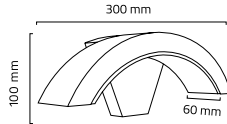

ECN-5078

YENİ

Fiyat: **980,00 TL**