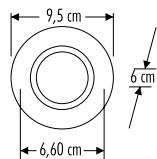

ECN-2700

Fiyat: **130,00 TL**

GÜÇ (W)	IŞIK RENGİ	CRI (RA)	IŞIK AKISI
5 W	○ 6500K	RA≥80	450 LM
5 W	● 4000K	RA≥80	450 LM
5 W	● 3000K	RA≥80	450 LM