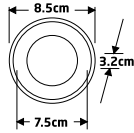

ECN-2805 (White-Gun Black)

Fiyat: **62,00 TL**