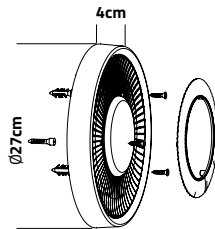

ECN-3535 (Beyaz)

YENİ

Fiyat: 250,00 TL

GÜÇ (W)	IŞIK RENGİ	CRI (RA)	IŞIK AKISI
20 W	6500K	RA≥80	2000 LM
20 W	4000K	RA≥80	2000 LM
20 W	3000K	RA≥80	2000 LM

32
42x57x57