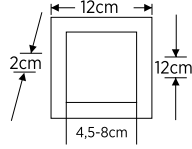

BACKLIGHT - Delik Çapı Ayarlanabilir (Sıva Altı)

ECN-1351

Fiyat: **140,00 TL**

GÜÇ (W)	İŞİK RENGİ	CRI (RA)	İŞİK AKISI
18 W	○ 6500K	RA≥80	1980 LM
18 W	● 4000K	RA≥80	1980 LM
18 W	● 3000K	RA≥80	1980 LM