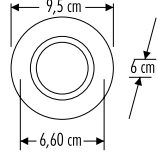

ECN-2501

Fiyat: **100,00 TL**

GÜÇ (W)	IŞIK RENGİ	CRI (RA)	IŞIK AKISI
5 W	○ 6500K	RA≥80	450 LM
5 W	● 4000K	RA≥80	450 LM
5 W	● 3000K	RA≥80	450 LM