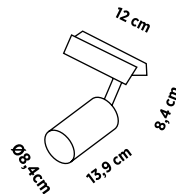

32
325x585x375

ECN-7502

Fiyat: **560,00 TL**

GÜÇ (W)	IŞIK RENGİ	CRI (RA)	IŞIK AKISI
30 W	○ 6500K	RA≥80	3000 LM
30 W	● 4000K	RA≥80	3000 LM
30 W	● 3000K	RA≥80	3000 LM

25.000h

135°

220-240V

non-dimmable