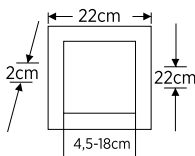

ECN-1371

Fiyat: **295,00 TL**

GÜÇ (W)	İŞİK RENGİ	CRI (RA)	İŞİK AKISI
36 W	○ 6500K	RA≥80	3960 LM
36 W	● 4000K	RA≥80	3960 LM
36 W	● 3000K	RA≥80	3960 LM