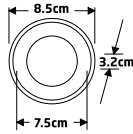

MODERN MODÜLER SPOT

econa

- Dekoratif Şık Görünüm
- Güçlü Plastik Gövde
- Kolay ve Hızlı Montaj
- Geniş Ürün Ailesi

ECN-2801 (Black-White)

Fiyat: **62,00 TL**

ECN-2802 (White-Black)

Fiyat: **62,00 TL**

ECN-2803 (Black-Black)