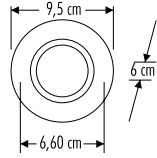

ECN-2502

Fiyat: **100,00 TL**

GÜÇ (W)	IŞIK RENGİ	CRI (RA)	IŞIK AKISI
5 W	○ 6500K	RA≥80	450 LM
5 W	● 4000K	RA≥80	450 LM
5 W	● 3000K	RA≥80	450 LM