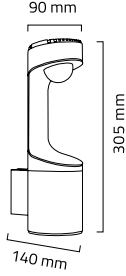

DIŐ MEKAN PC LED APLİK (ABS)

- Su ve toz geçirmez, dıŐ mekanlar için tasarlanmıŐtır.
- Dekoratif Őık grnm
- Opal difzr sayesinde soft ıŐık ve yksek ıŐık homojenliĐi
- Gçl plastik gvde
- GeniŐ rn ailesi
- Kolay ve hızlı montaj

ECN-5077

YENİ

Fiyat: **1100,00 TL**