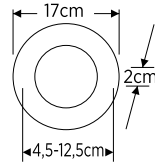

ECN-21343 (24W Siyah Kasa)

YENİ

Fiyat: **227,00 TL**

GÜÇ (W)	İŞİK RENGİ	CRI (RA)	İŞİK AKISI
24 W	○ 6500K	RA≥70	2400 LM
24 W	● 4000K	RA≥70	2400 LM
24 W	● 3000K	RA≥70	2400 LM