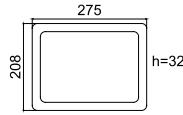

ECN-1404

YENİ

Fiyat: **280,00 TL**

GÜÇ (W)	IŞIK RENGİ	CRI (RA)	IŞIK AKISI
50 W	6500K	RA≥80	11000 LM
50 W	3000K	RA≥80	11000 LM