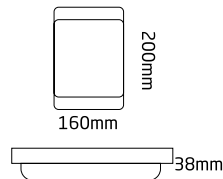

ECN-5001 (Beyaz)

Fiyat: **190,00 TL**