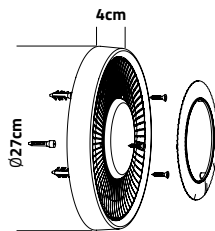

ECN-3535 (Siyah)

YENİ

Fiyat: 250,00 TL

GÜÇ (W)	IŞIK RENGİ	CRI (RA)	IŞIK AKISI
20 W	6500K	RA≥80	2000 LM
20 W	4000K	RA≥80	2000 LM
20 W	3000K	RA≥80	2000 LM

32
42x57x57