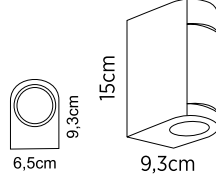

Çevreci

Homojen Işık Dağılımı

Uzun Ömürlü

ECN-3052 Çift Taraflı

Fiyat: **170,00 TL**

39,2x41,7x33

ECN-3053 Tek Taraflı

Fiyat: **140,00 TL**