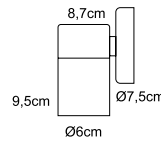

ECN-4085

Fiyat: **540,00 TL**