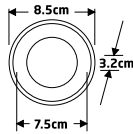

ECN-2803 (Black-Black)

Fiyat: **62,00 TL**