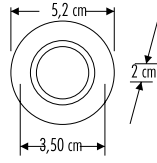

ECN-2700

Fiyat: **130,00 TL**

GÜÇ (W)	IŞIK RENGİ	CRI (RA)	IŞIK AKISI
5 W	○ 6500K	RA≥80	450 LM
5 W	● 4000K	RA≥80	450 LM
5 W	● 3000K	RA≥80	450 LM

LED DOWNLIGHT SPOT ARMATÜR

econa

ECN-2900

Fiyat: **100,00 TL**