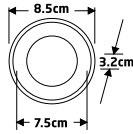

ECN-2806 (White-Matte Rose Gold)

Fiyat: **62,00 TL**