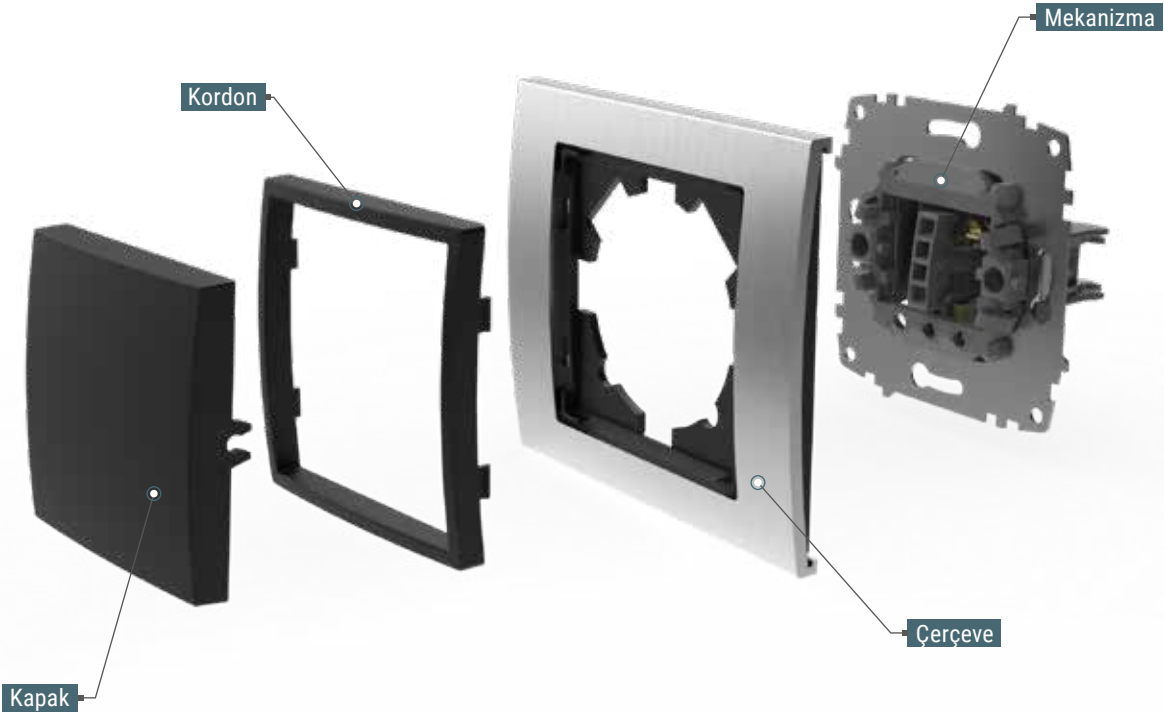

35
MAT ALTIN

* Kordonlar Zena Platin ve Arya ürünleri için geçerlidir.

Çerçeve

Kordon

Açınım Perspektif |

modaviona

*Stil ve zerafetin
mükemmel uyumu.*

Alüminyum Çerçeveler