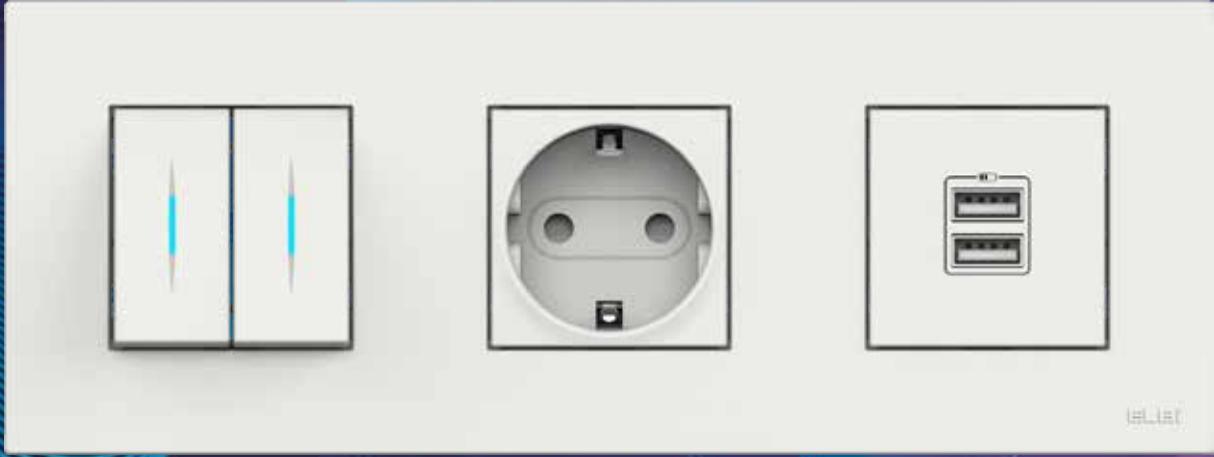

* Güç Kontrol Üniteleri RFID Energy Saverlar ile kullanıma uygundur. VRV (kuru kontak) klimalar ile kullanıma uygundur.

ELBİ

★yeni

Modern ve minimalist çizgiler,
kalite ve estetik ile buluşuyor.

VOX

Keskin Hatlar
Yalın Stil
muhteşem bir uyum