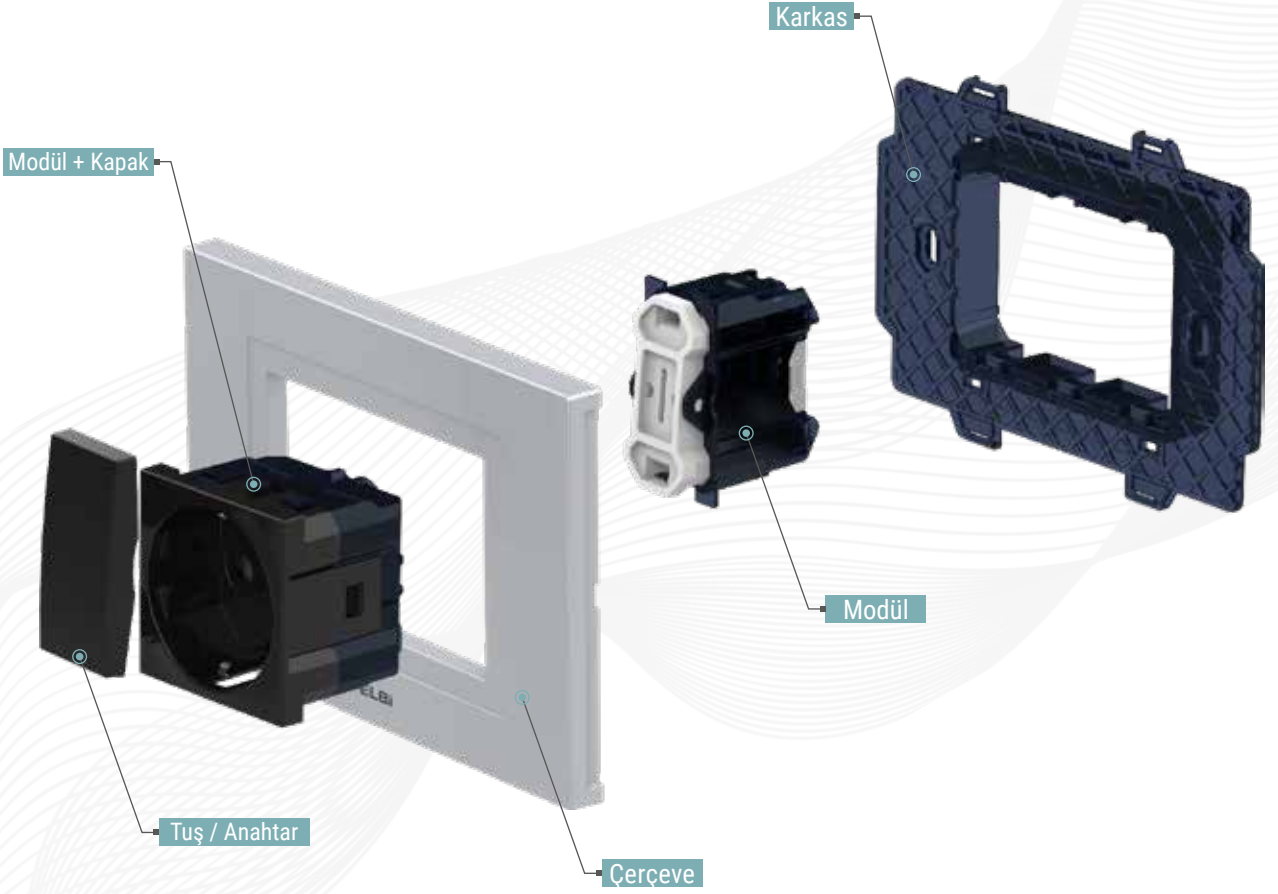

Karkas

Ürün kodu	Ürün adı	Fiyat TL	Kutudaki Adet	Kolideki Adet
611-010942-905	2M Karkas	20,70	10	320
611-010943-905	3M Karkas	22,62	10	220
611-010944-905	4M Karkas	28,50	10	160
611-010947-905	7M Karkas	39,00	10	100

* Moda kasalarımız için 72. Sayfa'ya (Tesisat Alt Yapı Ürünleri) gidiniz. →