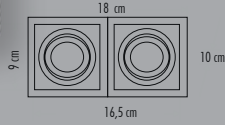

İkili Kare Beyaz Siyah Kasa

Fiyat:
9,25\$

ERK5556

100

YERLİ ÜRETİM

GU 10

CE

RoHS