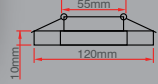

220V

30.000

CRI >80

240 lm

3 Watt

CE

RoHS

IP 20

YERLİ ÜRETİM

GÜN IŞIĞI

Gökova Camlı Spot

Fiyat:
11,10$

ERK9033

50