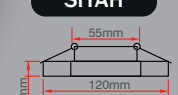

ERK9064

GU10 Ampul
Dahil Değildir.

SİYAH

Lara Cam Spot