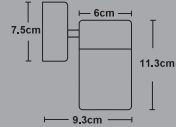

Dekoratif Duvar Armatür Siyah

Fiyat:
34,45$

ERK2751

Dekoratif Duvar Armatür Siyah