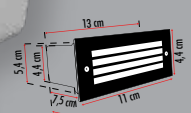

Fiyat:
3,50$

ERK5035