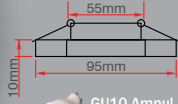

YERLİ ÜRETİM

GÜN IŞIĞI

Ada Cam Spot

Fiyat:
7,85\$

ERK9007

50

220V

30.000