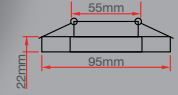

ERK9017

GU10 Ampul
Dahil Değildir.

ŞEFFAF