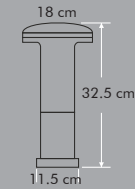

Fiyat:
13,15$

ERK2862

10

YERLİ ÜRETİM

BEYAZ GÜN IŞIĞI