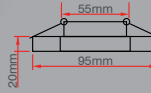

GÜN IŞIĞI

Kemer Cam Spot

Fiyat:
5,75\$

ERK9060

50

GU 10

CE

RoHS