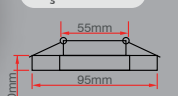

ERK9062

ŞEFFAF