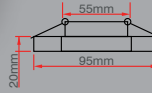

Fiyat:
8,15$

ERK9018

50

220V

30.000

CRI >80

450 lm

5 Watt

CE

RoHS

IP 20

YERLİ ÜRETİM

BEYAZ GÜN IŞIĞI

Milas Cam Spot

Fiyat:
8,15$

ERK9019

50

220V

30.000

CRI >80

450 lm

5 Watt

CE

RoHS

IP 20

YERLİ ÜRETİM

BEYAZ GÜN IŞIĞI

Akyaka Cam Spot

Fiyat:
5,95$

ERK9061

50

GU 10

CE

RoHS

IP 20

GU10 Ampul Dahil Değildir.

GÜN IŞIĞI

Kemer Cam Spot

Fiyat:
5,75$

ERK9060

50

GU 10

CE

RoHS

IP 20

GU10 Ampul Dahil Değildir.

GÜN IŞIĞI

Belek Cam Spot

Fiyat:
10,00$

ERK9032

50

GU 10

CE

RoHS

IP 20

GU10 Ampul Dahil Değildir.

GÜN IŞIĞI

Göbek Cam Spot

Fiyat:
6,40$

ERK9039

50

220V

30.000

CRI >80

450 lm

5 Watt

CE

RoHS

IP 20

YERLİ ÜRETİM

BEYAZ GÜN IŞIĞI