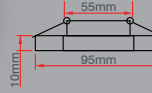

Fiyat:
7,80\$

ERK9062

ŞEFFAF

Bodrum Cam Spot

Fiyat:
8,15\$

ERK9018

50

220V