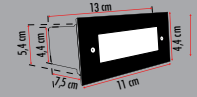

Fiyat: **19,50$**

ERK5038