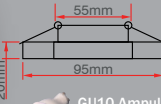

BEYAZ GÜN IŞIĞI

Konak Cam Spot

Fiyat:
11,10\$

ERK9023

50

220V

30.000

CRI >80