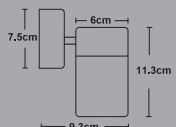

Fiyat:
34,45$

ERK2753

Dekoratif Duvar Armatür Antrasit