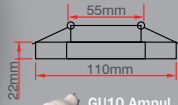

220V

30.000

CRI >80

240 lm

3 Watt

CE

RoHS

IP 20

GU10 Ampul Dahil Değildir.

YERLİ ÜRETİM

BEYAZ GÜN IŞIĞI

Selçuk Cam Spot

Fiyat:
9,15$

ERK9024

50