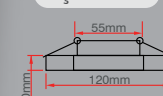

ERK9063

ŞEFFAF

Marmaris Cam Spot