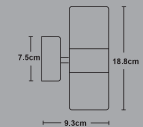

Fiyat:
44,30$

ERK2754

Dekoratif Duvar Armatür Krom