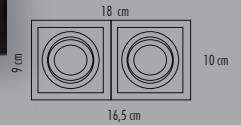

IP 20

İkili Kare Siyah Beyaz Kasa

Fiyat:
9,25\$

ERK5536

100

YERLİ ÜRETİM

GU 10

CE