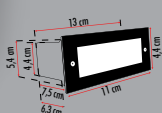

Orta Kare Krom Armatür

Fiyat:
3,50\$

ERK5032

BEYAZ MAVİ GÜN IŞIĞI

Dikdörtgen Krom Armatür

Fiyat:
3,50\$

ERK5034

BEYAZ MAVİ GÜN IŞIĞI