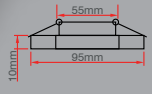

GU 10

CE

RoHS

IP 20

GU10 Ampul Dahil Değildir.

GÜN IŞIĞI

Göbek Cam Spot

Fiyat:
6,40$

ERK9039

50