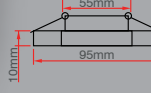

BEYAZ GÜN IŞIĞI

Milas Cam Spot

Fiyat:
8,15\$

ERK9019

50

220V

30.000

CRI >80