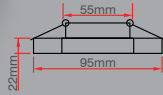

ERK9011

GU10 Ampul
Dahil Değildir.

ŞEFFAF