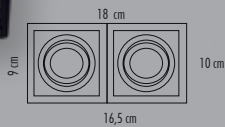

Fiyat:
6,30$

ERK5558

100

İkili Kare Beyaz Kasa