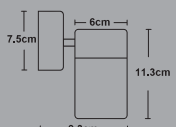

Fiyat:
38,70$

ERK2755

Dekoratif Duvar Armatür Krom