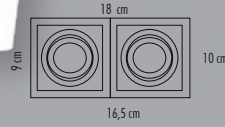

ERK5558

100

İkili Kare Beyaz Kasa

Fiyat:
6,30\$

ERK5557

100

Yuvarlak Siyah Kasa

Fiyat:
4,45\$