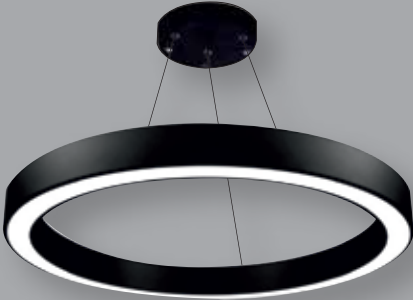

OSRAM

BEYAZ

GÜN IŞIĞI

4000K

CRI >80

IP 20

Linear Led Armatür

KOD	WATT	ÖLÇÜ (ÇAPxKALINLIKxYÜKSEKLİK)	FİYAT
ERK5300	30	400x60x80 mm	208,00\$
ERK5301	50	600x60x80 mm	311,00\$
ERK5302	70	800x60x80 mm	415,00\$
ERK5303	100	1000x60x80 mm	519,00\$
ERK5304	120	1200x60x80 mm	623,00\$
ERK5305	150	1500x60x80 mm	963,00\$
ERK5306	180	2000x60x80 mm	1,223,00\$
Askı Teli (Dörtlü)			24,50\$