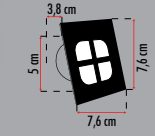

Fiyat:
3,50$

ERK5032