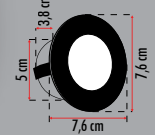

Fiyat:
3,50$

ERK5033