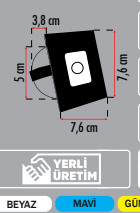

Fiyat: **13,50$**

ERK5037