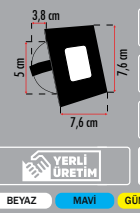

BEYAZ MAVİ GÜN IŞIĞI

Sensörlü Kare Krom Armatür

Radar Sensörlü ve Fotosellidir

Fiyat: **19,50\$**

ERK5041

BEYAZ MAVİ GÜN IŞIĞI

Sensörlü Dikdörtgen Krom Armatür

Radar Sensörlü ve Fotosellidir