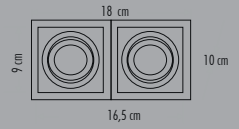

Fiyat:
13,35$

ERK5546

100

YERLİ ÜRETİM

Kare Beyaz - Beyaz Kasa