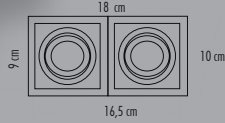

GU 10

CE

RoHS

IP 20

İkili Kare Siyah Kasa

Fiyat:
9,25$

ERK5543

100

YERLİ ÜRETİM