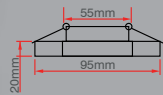

ŞEFFAF

Gözde Cam Spot

Fiyat:
6,10\$

ERK9016

GU10 Ampul
Dahil Değildir.

ŞEFFAF

Fethiye Cam Spot

Fiyat:
9,65\$