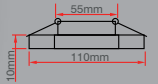

Gümüşlük Cam Spot

Fiyat:
9,00$

ERK9036

50