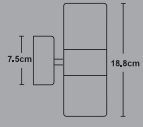

Fiyat:
47,00$

ERK2756