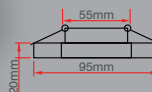

IP 20

GU10 Ampul Dahil Değildir.

GÜN IŞIĞI

Belek Cam Spot

Fiyat:
10,00\$

ERK9032

50

GU 10