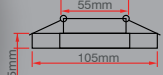

GU10 Ampul
Dahil Değildir.

YERLİ ÜRETİM

GÜN IŞIĞI

220V

30.000

CRI >80

240 lm

3 Watt

CE

RoHS

IP 20

Alaçatı Cam Spot

Fiyat:
12,30$

ERK9028

50