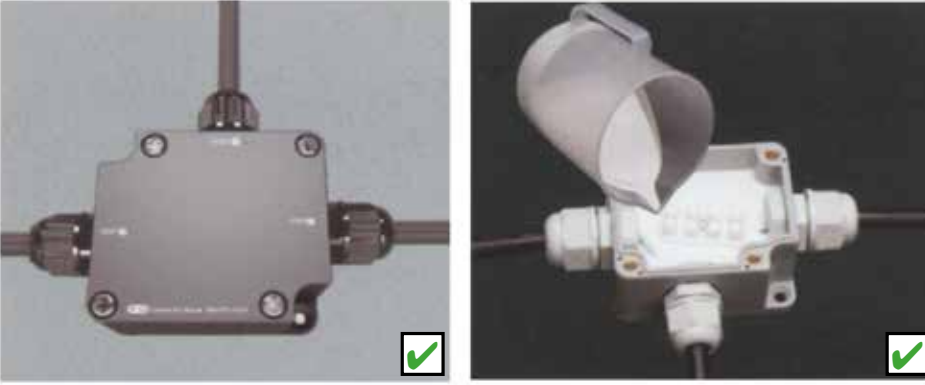

Dış aydınlatma armatürleri elektrik bağlantı şeması

Armatürünüz çalışırken zaman geçtikçe ısınacaktır ve kapatıldığında ısısı yavaşça azalacaktır. Bu durum üründe "Sifon etkisi" yaratacaktır. Armatür içindeki havada gerçekleşen termal genişleme ve daralma armatür içinde ve armatür dışında basınç farklılıkları oluşmasına sebep olacaktır. Armatür içindeki hava basıncı dışarıdakinden daha düşük olduğunda, ortam havasında bulunan su buharı kablolamadaki açıklıklardan armatürün içine sızacaktır. Bu sızıntıya sebep olacak yanlış bağlantı örnekleri altta görülebilir.

Yukarıda bahsedilen durumu engellemek için altta örneklediği şekilde doğru bağlantı yapılmalı, kablo bağlantıları sızdırmayacak şekilde olmalıdır.

Deck gömme armatürler için montaj şeması ve talimatı

LG946, LG977 ve LG980 Deck ürünleri yandaki teknik resimde gösterildiği gibi uygulanır.

1. Dikkat edilmesi gereken hususlar;
- 1- Su drenaj boşluğu bırakılmalıdır. (minimum 6cm)
  - 2- Kablo bağlantısı dış aydınlatma armatürleri elektrik bağlantı şemasındaki gibi yapılmalıdır.
  - 3- Deck beton arası minimum 6 cm olmalıdır.