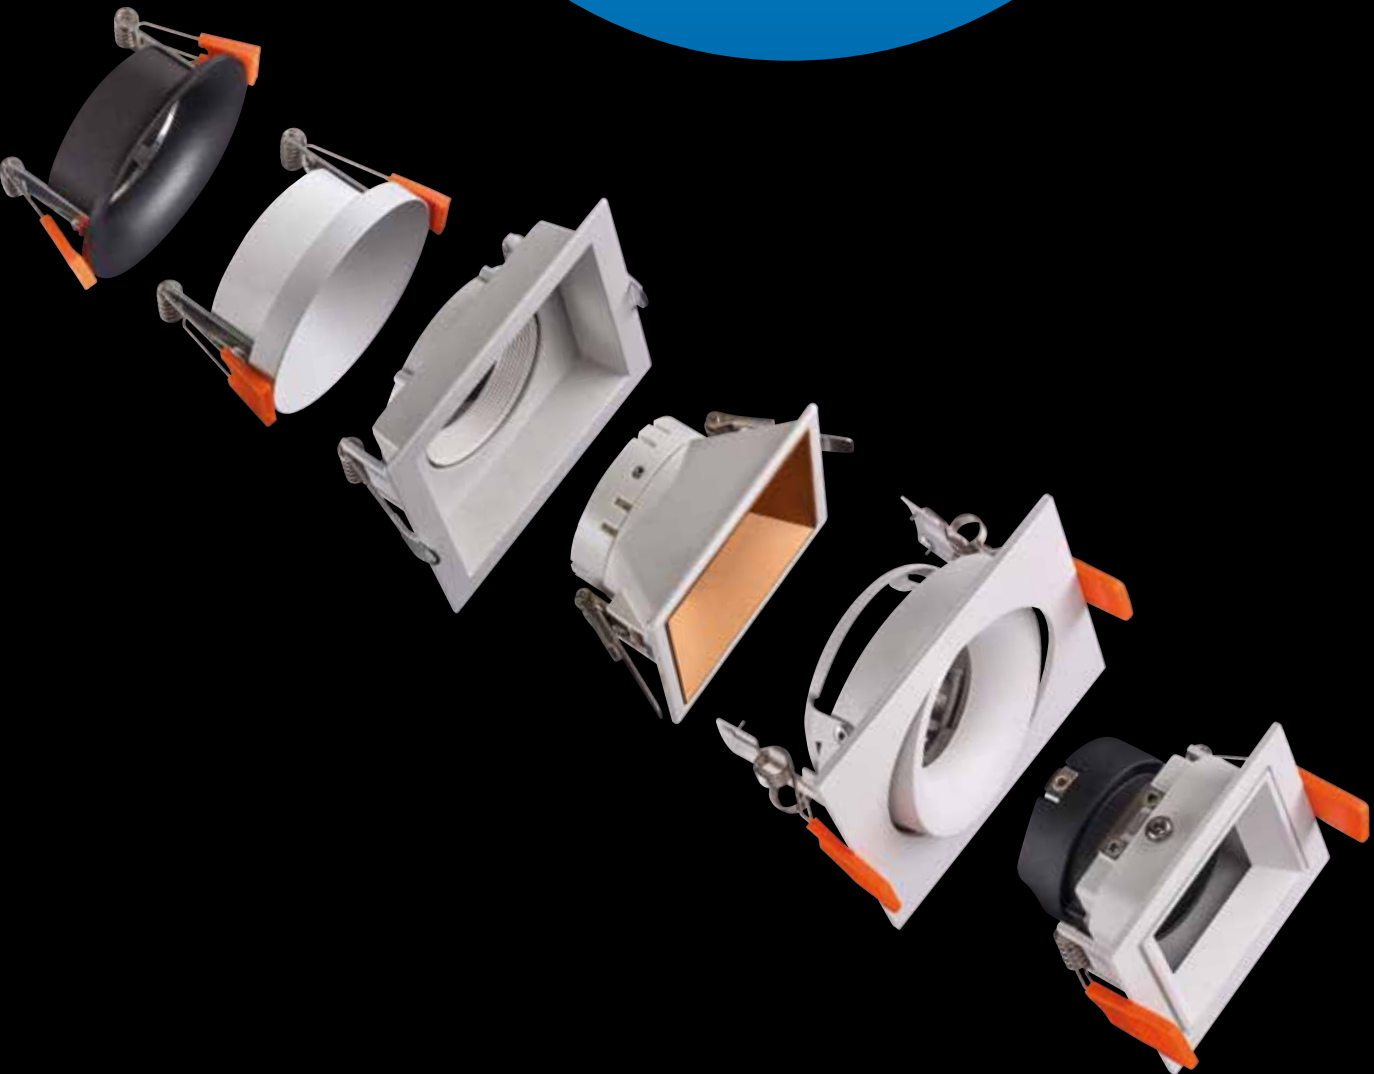

Jupiter Flex Series