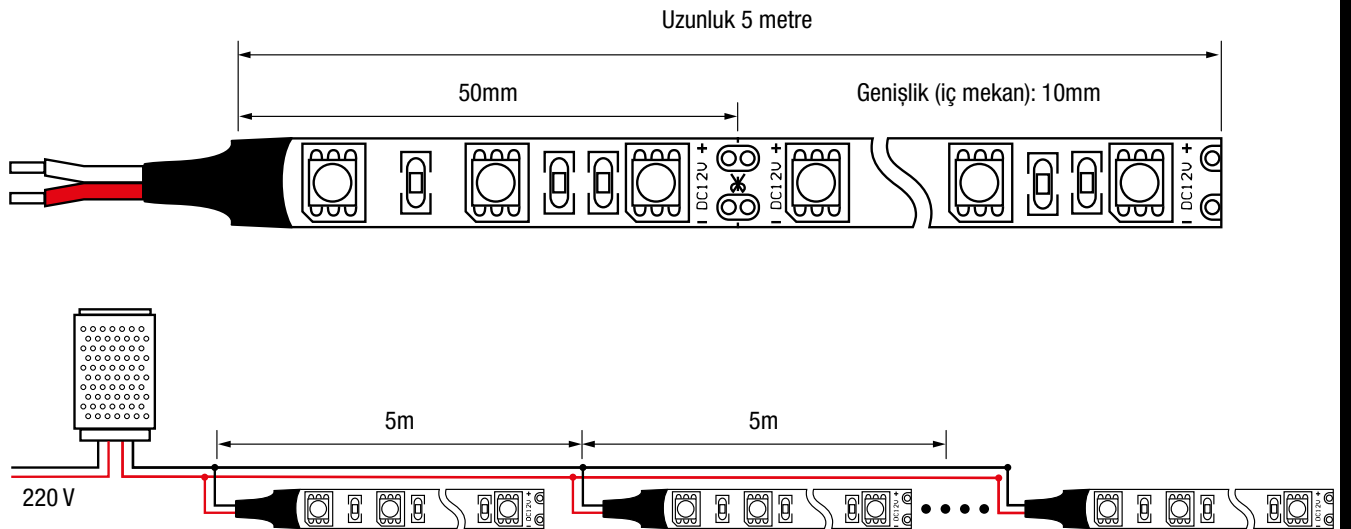

## Şerit LED bağlantı şeması LE208-LE209 için

JÜPİTERİN  
DÜNYASI