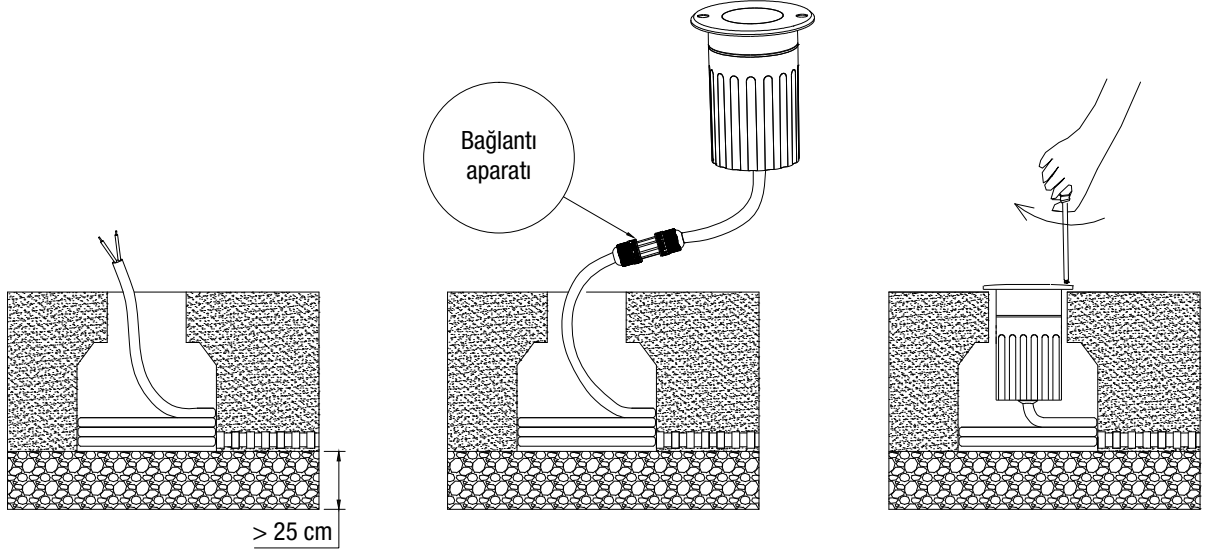

Yere gömme armatürler için montaj şeması