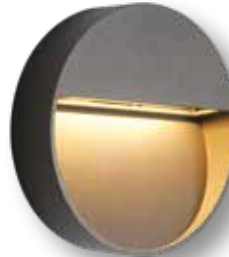

LW454

LED Bahçe Aplik

EPISTAR inside

LED
CE

Malzeme	Alüminyum
Renk	Antrasit
Işık Kaynağı	Entegre LED 6W
Işık Rengi	3000 K-300 lm
Koli Ölçüsü (cm)	47x22x48/20 Ad.
Ölçüler (UxGxY)(mm)	-xØ220x30
Delik Ölçüsü (mm)	-
Ek Bilgiler	Dahili sürücülü
IP Koruma Sınıfı	IP44 ▲