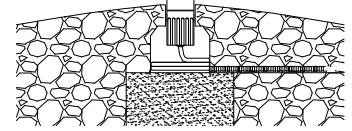

## Şerit LED bağlantı şeması LE208-LE209 için

JÜPİTERİN  
DÜNYASI