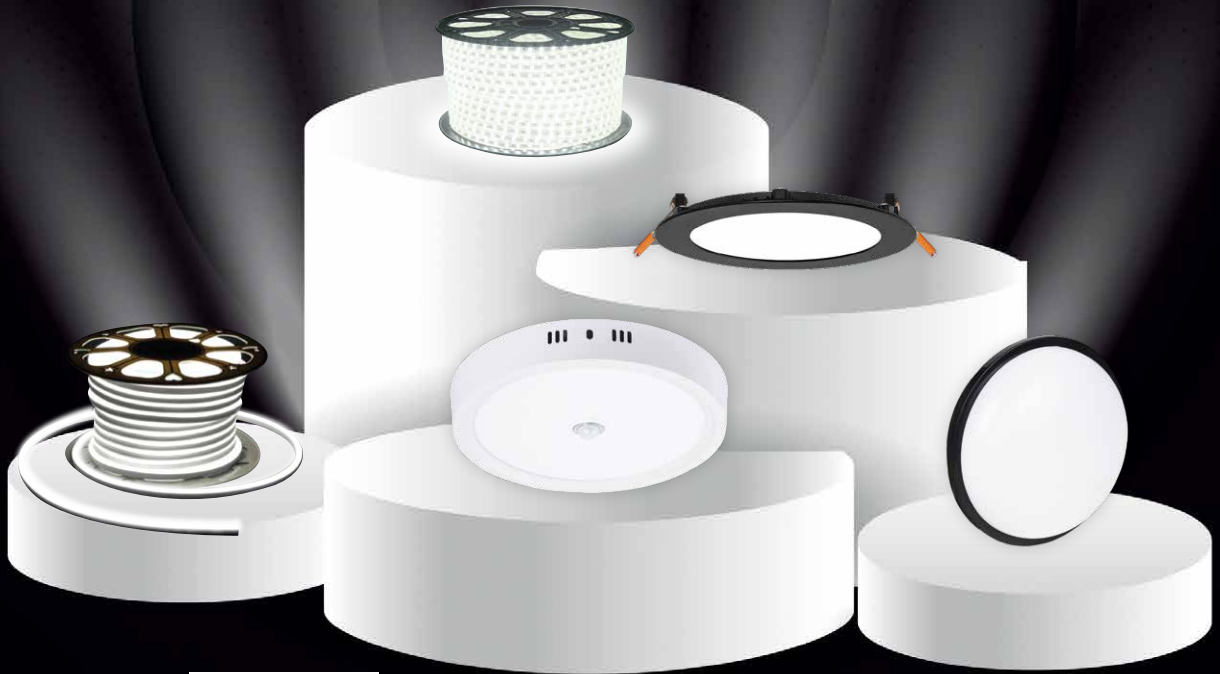

tio

Tam da
istediđiniz ürünler!
Ekonomik Fiyata!

www.tio.com.tr