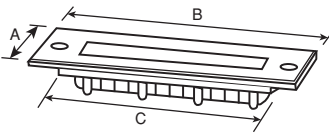

Sıva Altı Wallwasher

Kod	Güç (W)	Işık Rengi (K)	Işık Akışı (lm)	Ürün Boyutları (mm)	Kesim (FxGxH) (mm)	Koli Ağırlığı (kg)	Koli Adeti (adet)	Fiyat
110453	3	4000	330	90x170x110	130x70x70	505	6	118,50 $
110454	3	6500	330	90x170x110	130x70x70	505	6	118,50 $
110455	3	AMBER	330	90x170x110	130x70x70	505	6	118,50 $
110459	6	4000	660	90x240x180	200x70x70	729	6	145,00 $
110460	6	6500	660	90x240x180	200x70x70	729	6	145,00 $
110461	6	AMBER	660	90x240x180	200x70x70	729	6	145,00 $
110465	9	4000	990	90x320x260	280x70x70	987	6	175,00 $
110466	9	6500	990	90x320x260	280x70x70	987	6	175,00 $
110467	9	AMBER	990	90x320x260	280x70x70	987	6	175,00 $
110477	18	4000	1858	90x550x490	510x70x70	1677	6	244,00 $
110478	18	6500	1858	90x550x490	510x70x70	1677	6	244,00 $
110479	18	AMBER	1858	90x550x490	510x70x70	1677	6	244,00 $
110483	24	4000	2328	90x710x650	670x70x70	2166	6	309,00 $
110484	24	6500	2328	90x710x650	670x70x70	2166	6	309,00 $
110485	24	AMBER	2328	90x710x650	670x70x70	2166	6	309,00 $
110489	36	4000	3490	90x1030x970	990x70x70	3182	6	413,00 $
110490	36	6500	3490	90x1030x970	990x70x70	3182	6	413,00 $
110491	36	AMBER	3490	90x1030x970	990x70x70	3182	6	413,00 $

Renk Opsiyonu