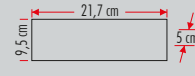

YDM 0070

8W

18.00$

Çift Yönlü
Oval Dış Duvar Aplik