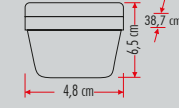

80 LED
DİMER SWITCH
8W
3200mAH
6-8 SAAT YANMA SÜRESİ
12 SAAT ŞARJ SÜRESİ

- DC 12V
- 550 LM
- 20
- 6500 K
- LİTYUM PİL