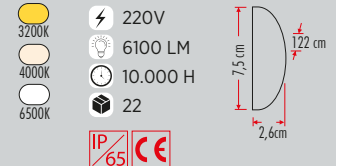

YBA SERİSİ - T5

Dikey Bant Armatür

- EKLENEBİLİR
- ANAHTARLI
- PLASTİK GÖVDE

YBA 104 6W	YBA 108 9W	YBA 112 12W	YBA 116 18W
5.00\$	7.00\$	8.20\$	9.50\$
340 LM	770 LM	1200 LM	1530 LM
30 cm	60 cm	90 cm	120 cm