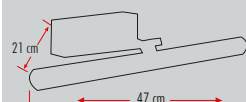

YDA 715 (SİYAH KASA)

7W

Led Tablo
Duvar Aplik

33.00$

- ⚡ 220V
- 💡 500 LM
- 🕒 10.000 H
- 📐 120°
- 📦 12
- 🟡 3200K
- ⬜ 6500K
- IP20 CE ENEC