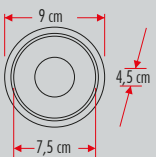

8.50$

8.50$