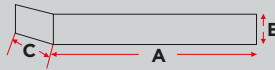

YCL YHL SERİSİ | YÜKSEK TAVAN LED AMPÜLLER

YHL 50 50W	YHL 100 100W	YHL 150 150W
34.00\$	54.00\$	85.00\$
6500K	3200K 6500K	6500K
220V 120° E27		
3500 LM	5900 LM	10600 LM
8	4	4
A16 B28,5	A22 B35	A27 B40

YPA 137
ASKI APARTI
6.50\$