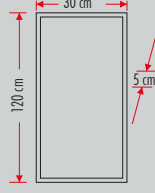

YPA 103

30x120 Panel Kasa
DEMONTÉ
Beyaz Kasa

15.00$