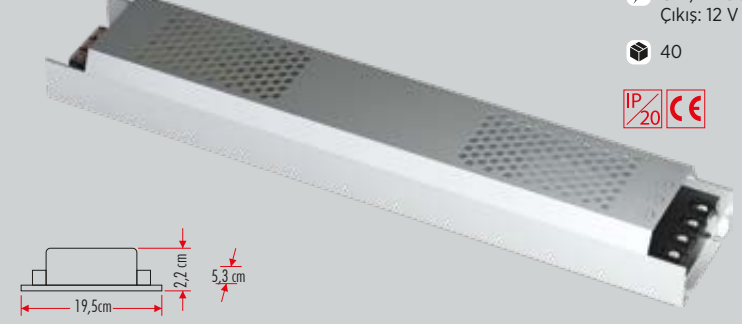

YLT-S 3250 250W

Slim 21A Amper

10.50$

- ⚡ Giriş: 220V AC
  Çıkış: 12 V DC
- 📦 40