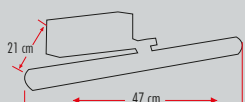

YDA 710 (BEYAZ KASA)

7W

Led Tablo
Duvar Aplik

33.00$

- ⚡ 220V
- 💡 500 LM
- 🕒 10.000 H
- 📐 120°
- 📦 12
- 🟡 3200K
- ⬜ 6500K
- IP20 CE ENEC