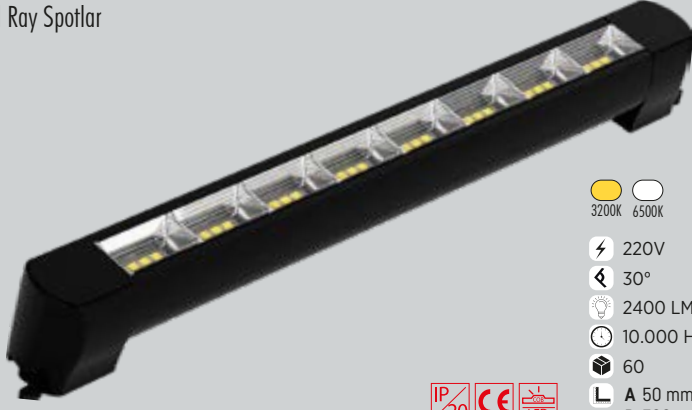

YRS 400
30W
Led Ray Spotlar

18.50\$

3200K 4000K 6500K

- ⚡ 220V
- ◀ 30°
- 💡 2600 LM
- 🕒 10.000 H
- 📦 16
- L A 85 mm
B 115 mm
C 195 mm

YRS SERİSİ

LED RAY SPOTLAR

YRS 530
30W
Led Ray Spotlar

30.00\$