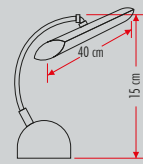

YDA 107

7W

Çift Fonksiyonlu ve
Anahtarlı
SILVER

30.00$

- 🟡 3200K
- ⬜ 6500K
- ⚡ 220V
- 💡 500 LM
- 🕒 10.000 H
- 📐 120°
- 📦 10
- IP20 CE ENEC