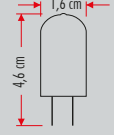

2.80\$

3200K
6500K

220V
230 LM
10.000 H
100
G4

YL 3105

5W

Kapsül Ampül

51 LED'Lİ
2835 SMD

3.80\$