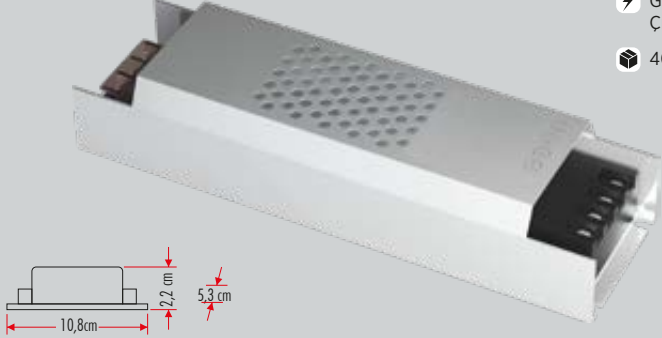

YLT-S SERİSİ

ULTRA SLIM
LED TRAFOLAR

YLT-S 3060 60W

Slim 5A Amper

5.50\$

- ⚡ Giriş: 220V AC
Çıkış: 12 V DC
- 📦 40

YLT-S 3150 150W

Slim 12.5A Amper