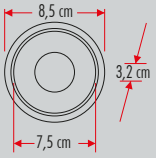

3.30$

YC 7000
Siyah + Beyaz
Aleminyum Gövde