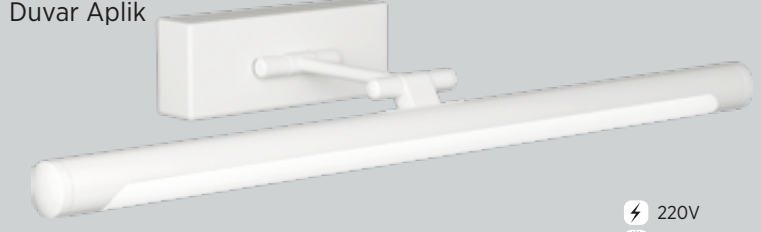

YDA 710 (BEYAZ KASA)

7W

Led Tablo
Duvar Aplik

33.00$

- ⚡ 220V
- 💡 500 LM
- 🕒 10.000 H
- 📐 120°
- 📦 12
- 🟡 3200K
- ⬜ 6500K
- IP20 CE ENEC