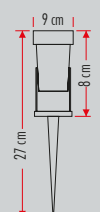

YDB 105 A

Antrasit Kasa

15.50\$

YDB 105 S

Siyah Kasa

15.50\$

YDB 2010 S
GU10 Duvar Tipi
Siyah

30.50\$