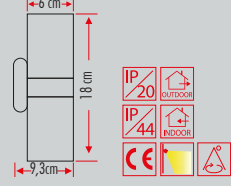

YDB 1010 A
GU10 Duvar Tipi
Antrasit

30.50$

- ⚡ 220V
- 💡 2xGU10
- 📦 24