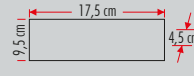

4W

11.00\$

Çift Yönlü
Oval Dış Duvar Aplik

YDM 0060

6W

14.00\$

Çift Yönlü
Oval Dış Duvar Aplik

YDM 0070