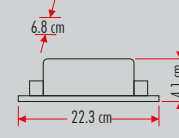

YLT-S 1240 240W

20A Amper
Akım Korumalı

21.00$

3 ÇİPLİ LED İLE
25 MT KULLANILIR

⚡ Giriş: 220V AC
Çıkış: 12 V DC

30