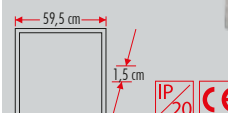

YPA 6154

54W

Sıva Altı
Slim Panel

48.50$