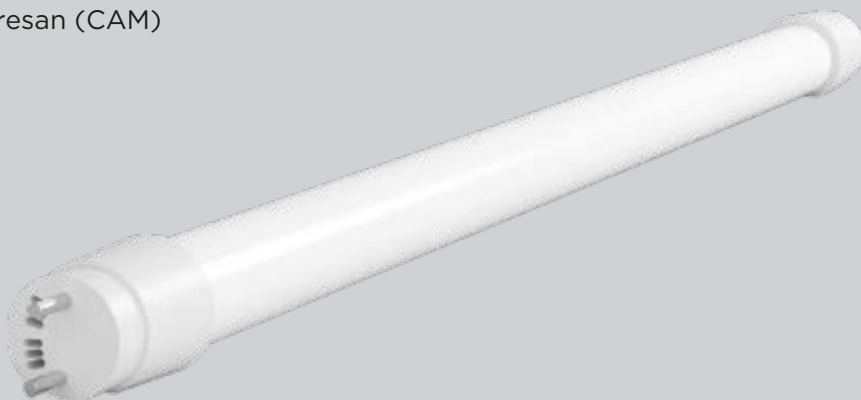

YL SERİSİ - T8

Led Floresan (CAM)

YL 2009 9W	YL 1009 9W	YL 2018 18W	YL 1018 18W
5.00$	5.00$	6.15$	6.15$
ÇİFT TARAFLI	TEK TARAFLI	ÇİFT TARAFLI	TEK TARAFLI
60 cm		120 cm