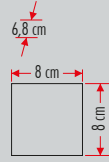

YDB 1005 S
GU10 Led'li Duvar Tipi
Siyah

19.25$

- ⚡ 220V
- 💡 1xGU10
- 📦 24