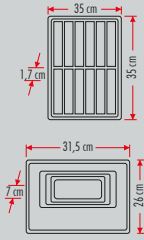

6500K

⚡ DC 6 V
💡 1500 LM
🕒 10.000 H
🔋 5

KUMANDALI TAŞINABİLİR
TAM ŞARJ ÇALIŞMA SÜRESİ: 5-6 SAAT

**YSL- 2500
500W**

Led Solar
Light