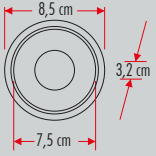

YC 1025
Beyaz + UV Chrome

2.50$

3.30$