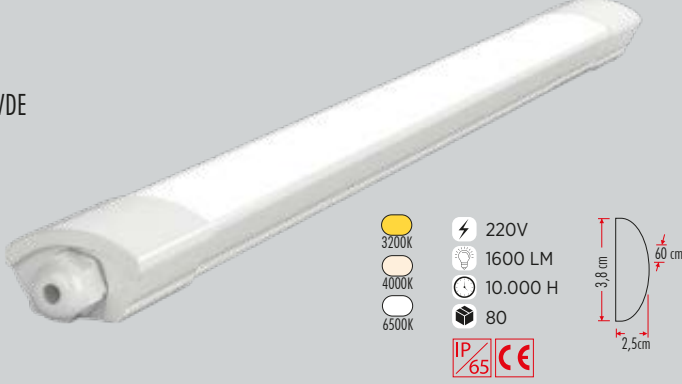

- IP 65
- PC GÖVDE

9.00\$**YBA 336****36W**Etanj Armatür
120 cm

- IP 65
- PC GÖVDE

15.00\$**YBA 320****20W**Etanj Armatür
60 cm

- IP 65
- PC GÖVDE

11.00\$**YBA 340****40W**Etanj Armatür
120 cm

- IP 65
- PC GÖVDE