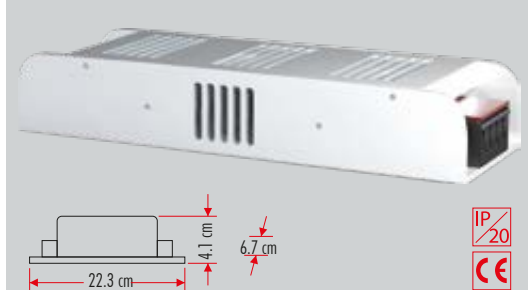

YLT-S 2415 360W

16.7 A Amper
Akım Korumalı

28.00$

- ⚡ Giriş: 220V AC
  Çıkış: 24 V DC
- 📦 50

3 ÇİPLİ LED İLE 20 MT KULLANILIR