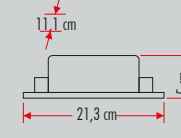

30A Amper
Akım Korumalı

24.00\$

3 ÇİPLİ LED İLE
30 MT KULLANILIR

30

YLT-S 500 500W

41A Amper
Akım Korumalı

40.00\$

3 ÇİPLİ LED İLE
35 MT KULLANILIR