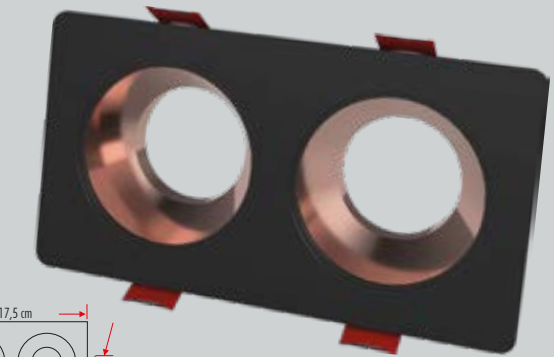

Siyah + UV Chrome

8.50\$

**YC 2020**

Siyah + UV Rose Gold

4.50\$

**YC 2025**

Siyah + UV Rose Gold

8.50\$