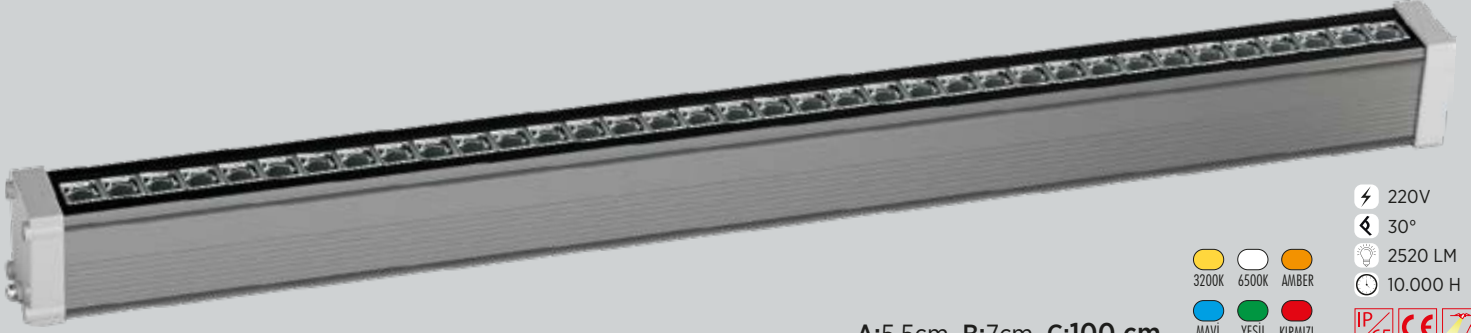

YW SERİSİ

WALLWASHER
ARMATÜRLER

YW 213
36x1W

Wallwasher Armatür

103.00$
117.00$

A:5,5cm B:7cm C:100 cm

⚡ 220V
◀ 30°
💡 2520 LM
🕒 10.000 H

YW 215
45x1W

Wallwasher Armatür

135.00$
150.00$