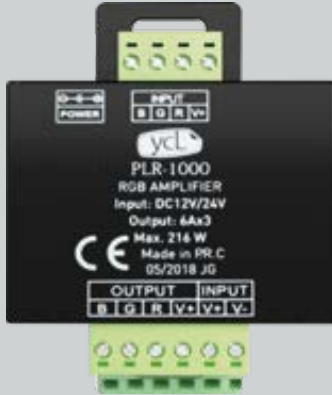

PLR-2
72W

3.80$

⚡ 12 V DC
📦 100

RGB KUMANDA
6 AMPER 24 TUŞLU

PLR-7
252W

13.50$

⚡ 12 V DC
📦 100

RGB KUMANDA
21 AMPER 24 TUŞLU

PLR-9
72W

6.50$

⚡ 12 V DC
📦 100

RGB KUMANDA
6 AMPER BLUETOOTH

PLR-180RF
216W

24.00$

Farklı Frekans

RGB KUMANDA

⚡ 12 V DC
📦 100

18 AMPER TUŞLU+ DOKUNMATİK ALGILAMA MESAFESİ: 20MT

PLR-240RF
288W

25.00$

Farklı Frekans

RGB KUMANDA

⚡ 12 V DC
📦 100

24 AMPER TAM DOKUNMATİK ALGILAMA MESAFESİ: 20MT

PLR-1000RF
216W

10.50$

Farklı Frekans

⚡ 12 V DC
📦 100

18 AMPER REPEATER SİNYAL GÜÇLENDİRİCİ (MAX:15m SİNYAL ETKİLİ)

PLR-36RF
36A

22.00$

Farklı Frekans

RGB KUMANDA

⚡ 12 V DC
📦 100

36 AMPER BLUETOOTH Wİ-Fİ DİMER İOS VE ANDROID UYUMLU MÜZİK VE SESE DUYARLI

PLR 30 RF
3x1000W

13.00$

Farklı Frekans

Kontaktörlü

AVİZE KUMANDASI
3 YOLLU

ALGILAMA MESAFESİ: 20MT
⚡ 220 V DC 📦 50

PLR 40 RF
4x1000W

16.00$

Farklı Frekans

Kontaktörlü

AVİZE KUMANDASI
4 YOLLU

ALGILAMA MESAFESİ: 20MT
⚡ 220 V DC 📦 50

PLR 60 RF
6x1000W

25.00$

Farklı Frekans

Kontaktörlü

AVİZE KUMANDASI
6 YOLLU

ALGILAMA MESAFESİ: 20MT
⚡ 220 V DC 📦 50