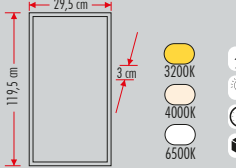

YPA 7550

50W

Sıva Altı
Backlight
Panel
119,5x29,5

29.00$

YPA SERİSİ

SLIM LED PANELLER

YPA 6136

36W

Sıva Altı
Slim Panel

40.00$