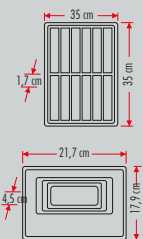

6500K

⚡ DC 5 V
💡 1000 LM
🕒 10.000 H
🔋 8

KAMERALI / MİKRAFONLU
ANDROID/IOS UYUMLU
RADAR SENSÖRLÜ

16 GB 1080P 24 H KAYIT Wİ-Fİ BAĞLANTI
TELEFONDAN/ KUMANDAYLA KONTROL

**YSP 2000
200W**

68.00$

Güneş Enerjili
Taşınabilir
Seyyar
Projektör