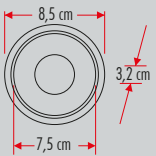

YC 1045
Siyah + Dark Grey

2.50$

2.50$