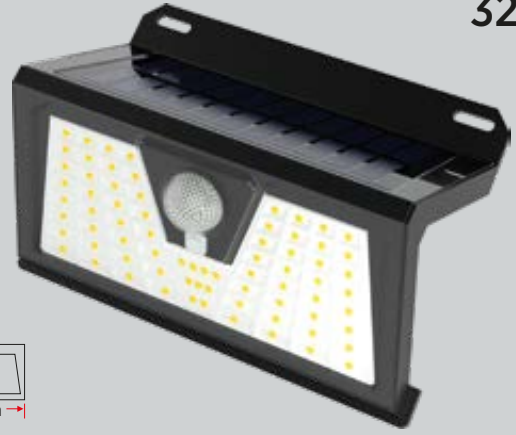

YSB 130
30W

22.00\$

6500K

- ⚡ DC 5 V
- 💡 650 LM
- 🕒 10.000 H
- 📦 100

SENSÖR ALGI MESAFESİ: 5-7 MT. PIR SENSÖR-CDR GECE SENSÖRÜ
TAM ŞARJ ÇALIŞMA SÜRESİ: 6-8 SAAT

YSB 150
50W

32.00\$

6500K