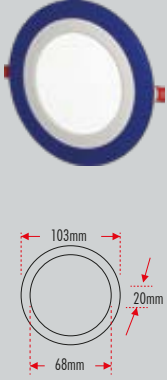

ALP 1312
12W+3W
3 Fonksiyonlu

ALP SERİSİ

3 FONKSİYONLU
LED PANELLER

ALP 1303
3W+3W
3 Fonksiyonlu

5.70$

7.10$