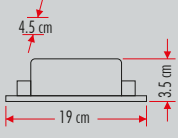

YLT-S 1150 150W

12.5A Amper
Akım Korumalı

14.00$

3 ÇİPLİ LED İLE
15 MT KULLANILIR

⚡ Giriş: 220V AC
Çıkış: 12 V DC

40