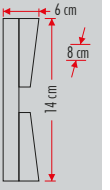

YDM 0040

8W

15.00$

Çift Yönlü
Dış Duvar Aplik

220V

650LM

30