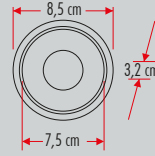

YC 1030
Beyaz + UV Rose Gold