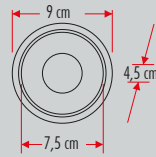

YC 7015
Beyaz + UV Rose Gold
Aleminyum Gövde