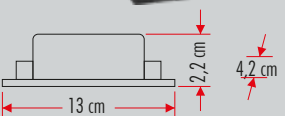

YLT-K 120 3-50W

Led Acil Aydınlatma Kiti

21.50$

60 DK ARASI
ÇALIŞMA SÜRESİ

⚡ 2400 mAh

100