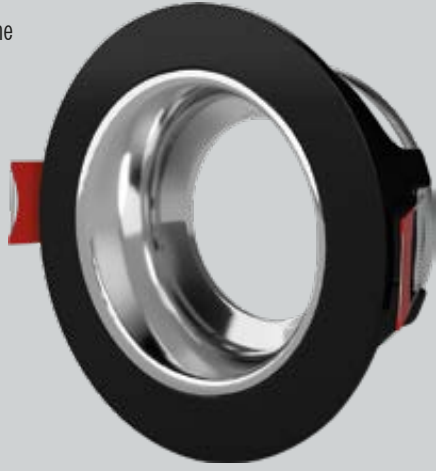

**YC 1055**
Siyah + UV Chrome

3.30\$

**YC 7000**
Siyah + Beyaz
Aleminyum Gövde

8.50\$

**YC 7005**
Rose Gold + Siyah
Aleminyum Gövde

8.50\$

**YC 7010**
Beyaz + UV Rose Gold
Aleminyum Gövde

8.50\$