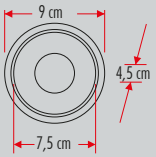

YC 7010
Beyaz + UV Rose Gold
Aleminyum Gövde

8.50$

8.50$