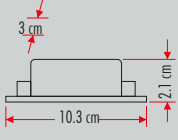

YLT-S 1040 40W

3A Amper
Akım Korumalı

6.50$

3 ÇİPLİ LED İLE
5 MT KULLANILIR

⚡ Giriş: 220V AC
Çıkış: 12 V DC

100