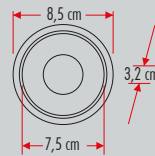

2.50$

2.50$

2.50$

3.30$

3.30$

3.30$

2.50$

2.50$