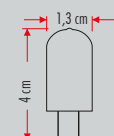

YL 3403

3W

Kapsül Ampül

COB Led

3.30$

3200K
6500K

12V
240 LM
10.000 H
100
G4