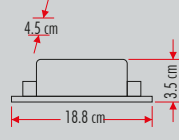

YLT-S 1100 100W

8.5A Amper
Akım Korumalı

11.50$

3 ÇİPLİ LED İLE
8 MT KULLANILIR

⚡ Giriş: 220V AC
Çıkış: 12 V DC

40