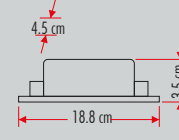

YLT-S 1120 120W

10A Amper
Akım Korumalı

12.50$

3 ÇİPLİ LED İLE
12 MT KULLANILIR

⚡ Giriş: 220V AC
Çıkış: 12 V DC

40