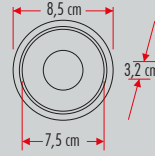

YC 1040
Black + Sandy Gold