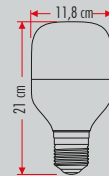

7.80\$

YL 190
50W
SMD Led Ampül

9.10\$

YTJ 10
GU10 DUY
500

0.43\$

YTJ 16
MR16 DUY
500

0.43\$

YTJ 27
E27 TİJ