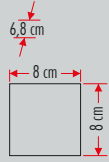

19.25$

- ⚡ 220V
- 💡 1xGU10
- 📦 24