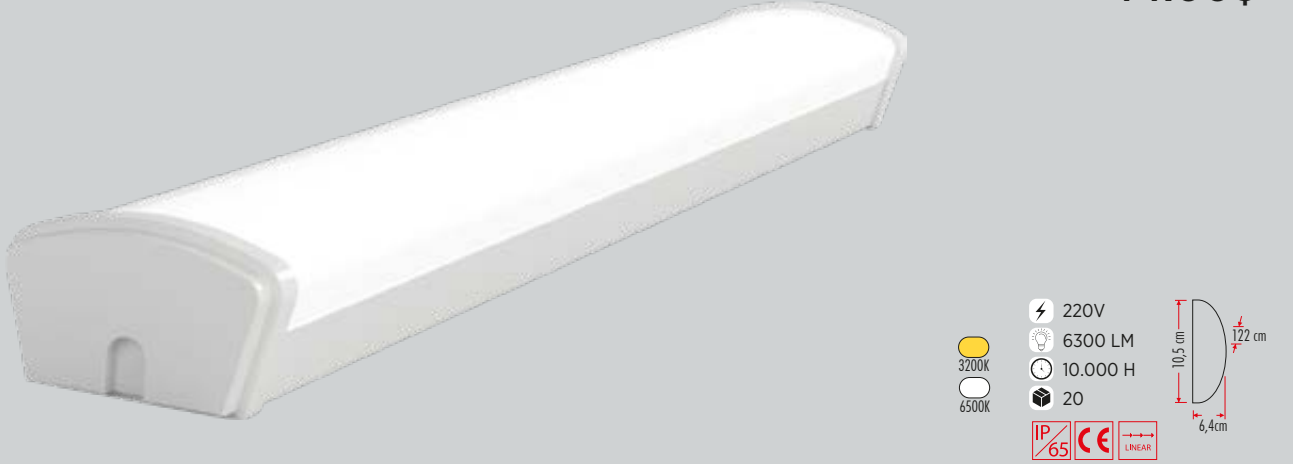

YBA 572

72W

Etanj Armatür
120 cm

- IP 65
- PC GÖVDE /
  ALÜMİNYUM SOĞUTMALI

44.00$

QR Kodu Okutarak,
Güncel Aydınlatma Kataloğu ve
Fiyat Listesini indirebilirsiniz.

www.yucelkablo.com.tr

Yenilenen web sitemizde,
yeni ürünlerimizi detaylı
fotoğraflarıyla görebilir.

Online Sipariş ile
özel kampanyalardan
faydalanabilirsiniz.