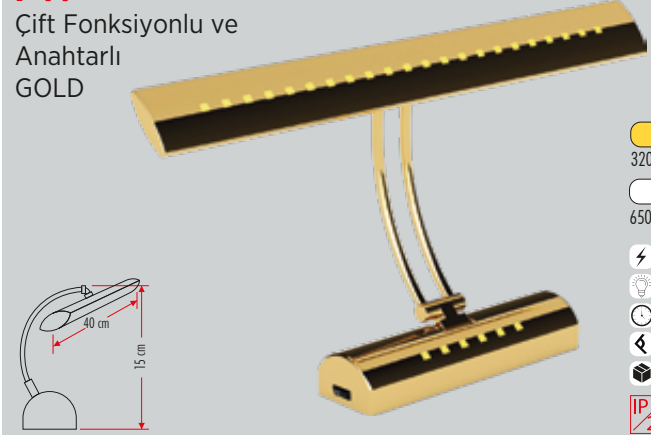

YDA 117

7W

Çift Fonksiyonlu ve
Anahtarlı
GOLD

37.00$

- 🟡 3200K
- ⬜ 6500K
- ⚡ 220V
- 💡 500 LM
- 🕒 10.000 H
- 📐 120°
- 📦 10
- IP20 CE ENEC