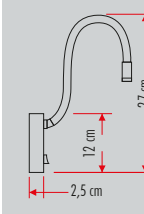

33.00\$

- 🟡 3200K
- ⚡ 220V
- 💡 500 LM
- 🕒 10.000 H
- 📐 120°
- 📦 10
- IP20 CE ENEC

YDA 800 (BAYKUŞ)

3W

Yatak Başı Aplik
METAL KASA

21.00\$

- 🟡 3200K
- ⚡ 220V
- 💡 225 LM
- 🕒 10.000 H
- 📦 30
- IP20 CE

YDA 900 B
3+6WYatak Başı Aplik
METAL KASA