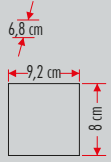

YDB 1001 S
GU10 Duvar Tipi
Siyah

17.70$

- ⚡ 220V
- 💡 1xGU10
- 📦 48