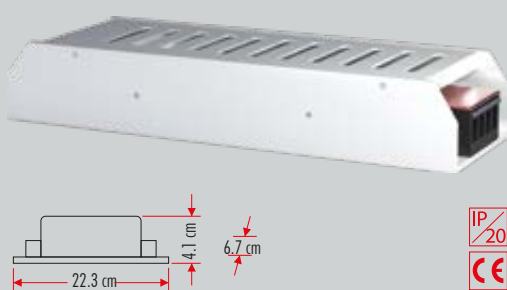

3 ÇİPLİ LED İLE 5 MT KULLANILIR

YLT-S 2410 240W

10A Amper
Akım Korumalı

23.50\$

- ⚡ Giriş: 220V AC
Çıkış: 24 V DC
- 📦 50

3 ÇİPLİ LED İLE 12 MT KULLANILIR

YLT-S 2415 360W

16.7 A Amper
Akım Korumalı