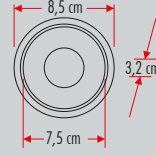

2.50$

YC 1050
Siyah + UV Rose Gold

3.30$

3.30$

8.50$

8.50$

8.50$

8.50$