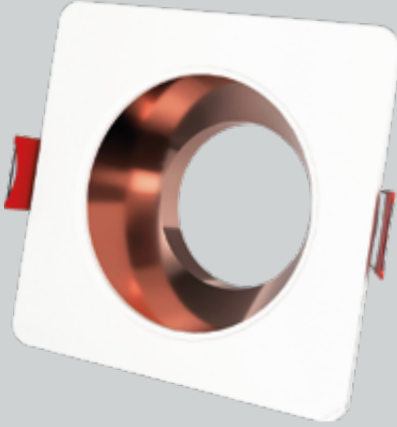

YC 2000

Beyaz + UV Rose Gold

4.50$