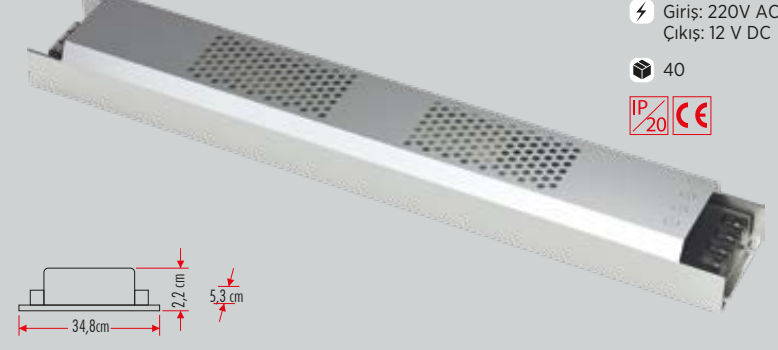

YLT-S 3450 450W

Slim 40A Amper

17.50$

- ⚡ Giriş: 220V AC
  Çıkış: 12 V DC
- 📦 40