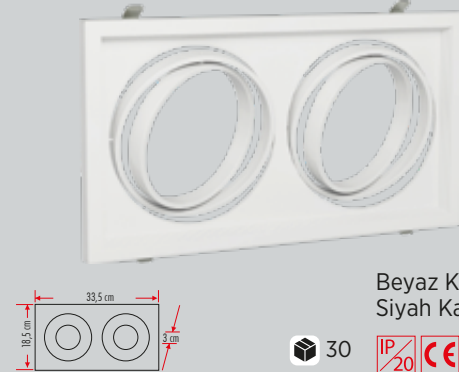

YRS SERİSİ

LED RAY SPOTLAR

30.00$

- 3200K 6500K
- 220V
- 30°
- 2400 LM
- 10.000 H
- 60
- A 50 mm
- B 300 mm

45.00$

- 3200K 6500K
- 220V
- 30°
- 4000 LM
- 10.000 H
- 30
- A 50 mm
- B 600 mm

YSA & YSA-K SERİSİ

AR111-PAR30 LED AMPÜLLERİ
AR111 KASA

14.00$

- 3200K 6500K
- 220V
- 60°
- 1800 LM
- 10.000 H
- 50

14.00$

- 3200K 6500K
- 220V
- 60°
- 1800 LM
- 10.000 H
- 50

17.00$

- 3200K 6500K
- 220V
- 60°
- 1100 LM
- 10.000 H
- 60

20.50$

- 3200K 6500K
- 220V
- 60°
- 1100 LM
- 10.000 H
- 60

7.00$

Beyaz Kasa
Siyah Kasa

48

11.00$

16.00$

Beyaz Kasa
Siyah Kasa

20