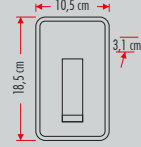

- ⚡ 220V
- 💡 450 LM
- 🕒 10.000 H
- 📦 30

IP20 CE 4200K

35.00\$

**YDA 900 S**
3+6WYatak Başı Aplik
METAL KASA

- ⚡ 220V
- 💡 450 LM
- 🕒 10.000 H
- 📦 30

IP20 CE 4200K

35.00\$

**YDA 607**
7WLed Tablo
Duvar Aplik