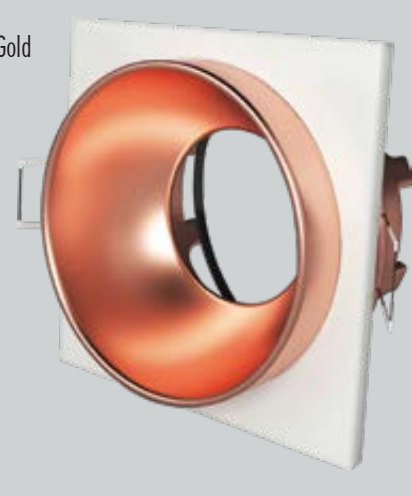

2.50$

3.30$

3.30$

8.50$

8.50$

8.50$

8.50$