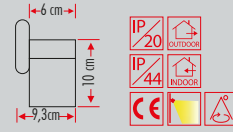

23.00\$

- ⚡ 220V
- 💡 2xGU10
- 📦 24

YDB 1010 A
GU10 Duvar Tipi
Antrasit

23.00\$

- ⚡ 220V
- 💡 2xGU10
- 📦 24

YDB 1010 C
GU10 Duvar Tipi
Chrome

26.00\$

- ⚡ 220V
- 💡 2xGU10
- 📦 24