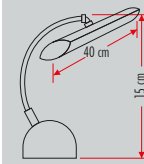

YDA 117

7W

Çift Fonksiyonlu ve
Anahtarlı
GOLD

37.00$

- 🟡 3200K
- ⬜ 6500K
- ⚡ 220V
- 💡 500 LM
- 🕒 10.000 H
- 📐 120°
- 📦 10
- IP20 CE ENEC