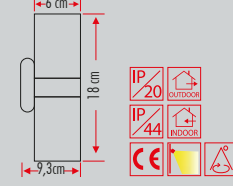

- ⚡ 220V
- 💡 2xGU10
- 📦 24

YDB 2010 A
GU10 Duvar Tipi
Antrasit

30.50\$

- ⚡ 220V
- 💡 2xGU10
- 📦 24

YDB 2010 C
GU10 Duvar Tipi
Chrome

32.00\$

- ⚡ 220V
- 💡 2xGU10
- 📦 24

YDB 1010S
GU10 Duvar Tipi
Siyah