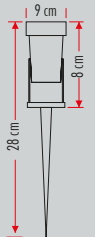

YBH 110

10W

Çimen Armatür

18.50$