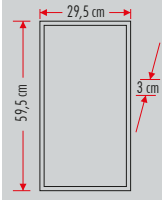

YPA 6530

30W

Sıva Altı
Backlight
Panel
59,5x29,5

15.00$