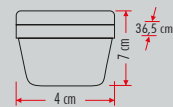

60 LED
2 KADEMELİ
DUVAR MONTAJINA UYGUN
4-6 SAAT YANMA SÜRESİ
12 SAAT ŞARJ SÜRESİ

- 220V
- 3.7V - 2.2AH
- 20

LİTYUM PİL 6500 K