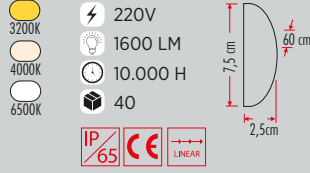

YBA 418 18W

5.50$

Yatay Bant Armatür
60 cm
• PP DİFÜZÖR
• MOBLEN KAPAK
• DEMİR GÖVDE ÜZERİNE
ELEKTROSTATİK BOYA