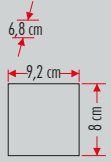

17.70$

- ⚡ 220V
- 💡 1xGU10
- 📦 48