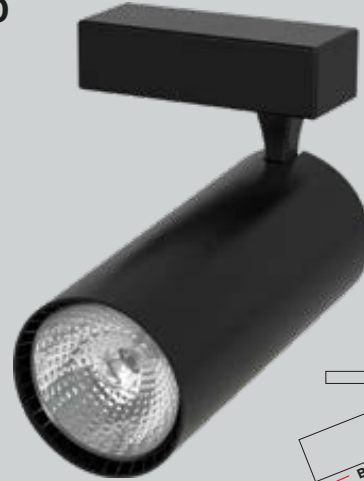

Online Sipariş ile
özel kampanyalardan
faydalanabilirsiniz.

YRS 1000
15W
Led Ray Spotlar

8.50\$

3200K 6500K

- ⚡ 220V
- ◀ 30°
- 💡 1000 LM
- 🕒 10.000 H
- 📦 30
- L A 50 mm
B 80 mm

YRS 2000
20W
Led Ray Spotlar