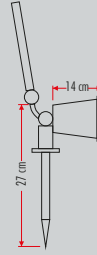

YSB-YBH SERİSİ

GÜNEŞ ENERJİLİ
ARMATÜRLER

YSB 130
30W

22.00$

6500K

- ⚡ DC 5 V
- 💡 650 LM
- 🕒 10.000 H
- 📦 100

SENSÖR ALGI MESAFESİ: 5-7 MT. PIR SENSÖR-CDR GECE SENSÖRÜ
TAM ŞARJ ÇALIŞMA SÜRESİ: 6-8 SAAT

YSB 150
50W

32.00$

6500K

- ⚡ DC 5 V
- 💡 900 LM
- 🕒 10.000 H
- 📦 50

SENSÖR ALGI MESAFESİ: 5-7 MT. PIR SENSÖR-CDR GECE SENSÖRÜ
TAM ŞARJ ÇALIŞMA SÜRESİ: 6-8 SAAT

YSB 200
100W

58.00$

6500K

- ⚡ DC 5 V
- 💡 1250 LM
- 🕒 10.000 H
- 📦 24

SENSÖR ALGI MESAFESİ: 5-7 MT. PIR SENSÖR-CDR GECE SENSÖRÜ
TAM ŞARJ ÇALIŞMA SÜRESİ: 6-8 SAAT AYDINLATMA AÇISI: 360°

YBH 507
7W

Kazıklı Solar
Bahçe

20.00$

3200K 6500K
YEŞİL AMBER

- ⚡ DC 5 V
- 💡 600 LM
- 🕒 10.000 H
- 📦 50

TAM ŞARJ ÇALIŞMA SÜRESİ: 5-6 SAAT

www.yucelkablo.com.tr

Yenilenen web sitemizde,
yeni ürünlerimizi detaylı
fotoğraflarıyla görebilir.

Online Sipariş ile
özel kampanyalardan
faydalanabilirsiniz.

QR Kodu Okutarak,
Güncel Aydınlatma Kataloğu ve
Fiyat Listesini indirebilirsiniz.