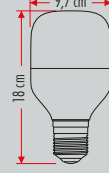

KEY 227
7W
Radar Sensörlü Ampül

8.80\$

- 4000K
- 6500K
- ⚡ 220V
- 💡 560 LM
- 🕒 10.000 H
- 📦 100
- 🔌 E27

YL 170
20W
SMD Led Ampül

3.50\$

YL 180
30W
SMD Led Ampül

6.20\$

YL 185
40W
SMD Led Ampül