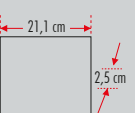

ASM 2018

18W

Siva Üstü
Kare Panel

10.50$

- ⚡ 220V
- 💡 1550 LM
- 🕒 10.000 H
- 📦 40