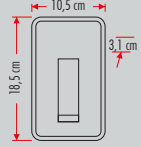

YDA 900 B
3+6W

Yatak Başı Aplik
METAL KASA

- ⚡ 220V
- 💡 450 LM
- 🕒 10.000 H
- 📦 30