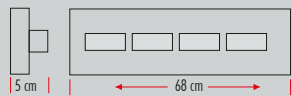

YDA 2016
16W

LED Yarım Daire
Duvar Aplik

- 💡 3500K
- ⚡ 220V
- 💡 780 LM
- 🕒 10.000 H
- 🔍 180°
- 📦 10