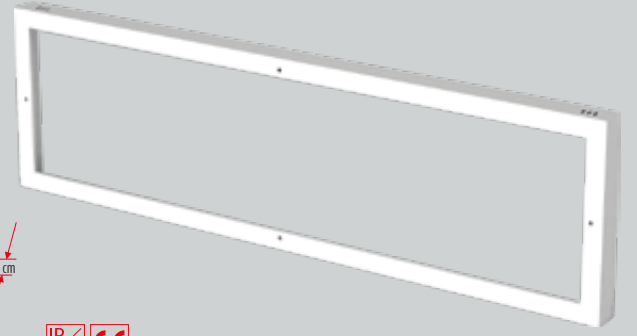

YPA 103

30x120 Panel Kasa
DEMONTÉ
Beyaz Kasa

15.00$