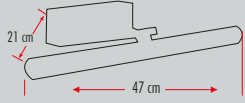

YDA 700 (ROSE KASA)

7W

Led Tablo
Duvar Aplik

37.00$

- ⚡ 220V
- 💡 500 LM
- 🕒 10.000 H
- 📐 120°
- 📦 12
- 🟡 3200K
- ⬜ 6500K
- IP20 CE ENEC