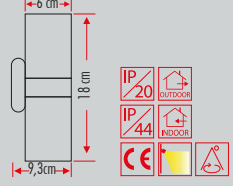

YDB 1010S
GU10 Duvar Tipi
Siyah

30.50$

- ⚡ 220V
- 💡 2xGU10
- 📦 24