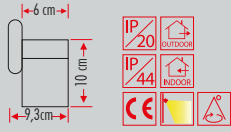

23.00\$

- ⚡ 220V
- 💡 2xGU10
- 📦 24

YDB 1010 A
GU10 Duvar Tipi
Antrasit

23.00\$

- ⚡ 220V
- 💡 2xGU10
- 📦 24

YDB 1010 C
GU10 Duvar Tipi
Chrome

26.00\$

- ⚡ 220V
- 💡 2xGU10
- 📦 24