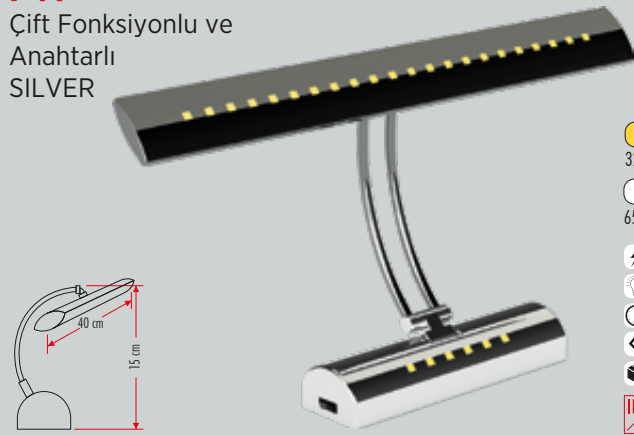

33.00\$

- ⚡ 220V
- 💡 500 LM
- 🕒 10.000 H
- 📐 120°
- 📦 12
- 🟡 3200K
- ⬜ 6500K
- IP20 CE ENEC

YDA 107

7W

Çift Fonksiyonlu ve
Anahtarlı
SILVER

30.00\$

- 🟡 3200K
- ⬜ 6500K
- ⚡ 220V
- 💡 500 LM
- 🕒 10.000 H
- 📐 120°
- 📦 10
- IP20 CE ENEC