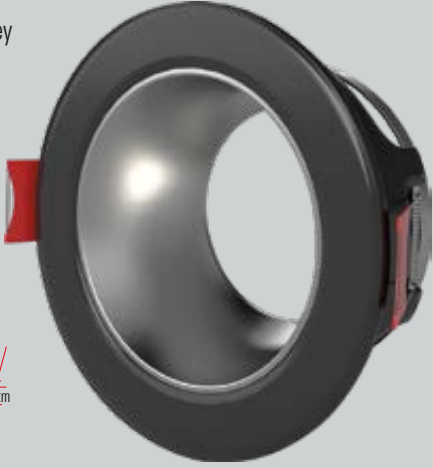

**YC 1035**
Black + Mat Siyah

2.50\$

**YC 1040**
Black + Sandy Gold

2.50\$

YC 1045
Siyah + Dark Grey

2.50\$

**YC 1050**
Siyah + UV Rose Gold

3.30\$