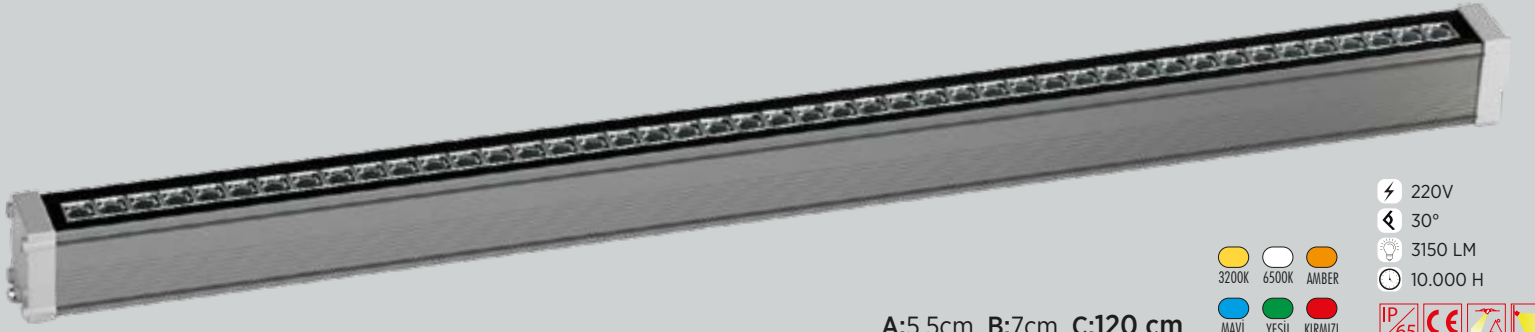

A:5,5cm B:7cm C:120 cm

⚡ 220V
◀ 30°
💡 3150 LM
🕒 10.000 H

YW 216
54x1W

Wallwasher Armatür

160.00$
170.00$