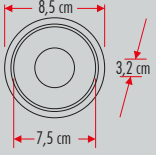

YC 1015
Beyaz + Rose Gold

2.50$

2.50$