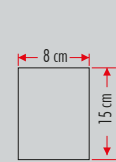

YDB 2005 S
GU10 Led'li Duvar Tipi
Siyah

26.00$

- ⚡ 220V
- 💡 2xGU10
- 📦 24