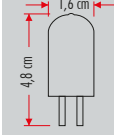

3200K
6500K

12V
400 LM
10.000 H
100
G4

YL 3203

3W

Kapsül Ampül

14 LED'Lİ
2835 SMD

3.00\$

3200K
6500K