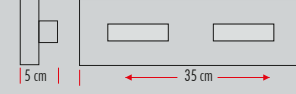

YDA 2008
8W

LED Yarım Daire
Duvar Aplik

- 💡 3500K
- ⚡ 220V
- 💡 390 LM
- 🕒 10.000 H
- 🔍 180°
- 📦 20

IP20 CE

37.50$