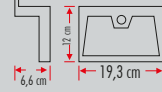

6500K

- ⚡ DC 5 V
- 💡 650 LM
- 🕒 10.000 H
- 📦 100

SENSÖR ALGI MESAFESİ: 5-7 MT. PIR SENSÖR-CDR GECE SENSÖRÜ
TAM ŞARJ ÇALIŞMA SÜRESİ: 6-8 SAAT

YSB 150
50W

32.00$