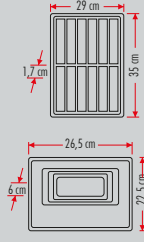

6500K

⚡ DC 6 V
💡 1000 LM
🕒 10.000 H
🔋 6

KUMANDALI TAŞINABİLİR
TAM ŞARJ ÇALIŞMA SÜRESİ: 5-6 SAAT

**YSL- 2450
450W**

Led Solar
Light