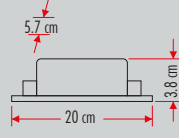

YLT-S 1200 200W

16.7A Amper
Akım Korumalı

17.50$

3 ÇİPLİ LED İLE
20 MT KULLANILIR

⚡ Giriş: 220V AC
Çıkış: 12 V DC

40