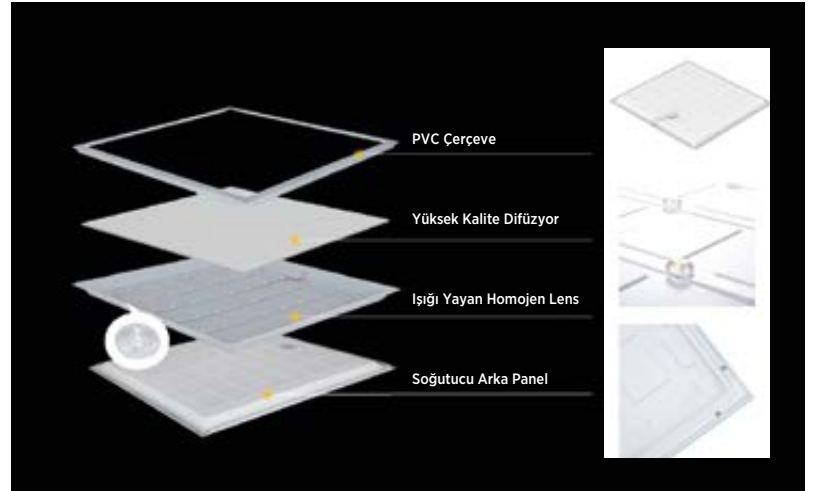

15.00\$

YPA 7550

50W

Sıva Altı
Backlight
Panel
119,5x29,5

29.00\$

YPA SERİSİ

SLIM LED PANELLER

YPA 6136