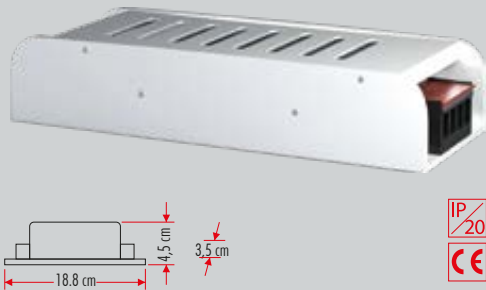

YLT-S 2405 120W

5A Amper
Akım Korumalı

13.00$

- ⚡ Giriş: 220V AC
  Çıkış: 24 V DC
- 📦 100

3 ÇİPLİ LED İLE 5 MT KULLANILIR