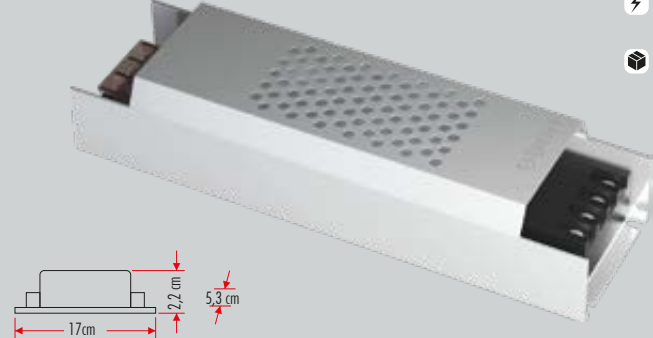

YLT-S 3150 150W

Slim 12.5A Amper

7.50$

- ⚡ Giriş: 220V AC
  Çıkış: 12 V DC
- 📦 40