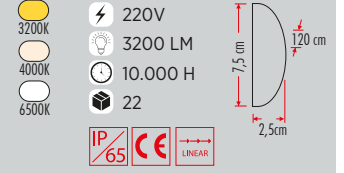

YBA 418 18W

5.50\$

Yatay Bant Armatür
60 cm
• PP DİFÜZÖR
• MOBLEN KAPAK
• DEMİR GÖVDE ÜZERİNE
ELEKTROSTATİK BOYA

YBA 436 36W

7.25\$

Yatay Bant Armatür
120 cm
• PP DİFÜZÖR
• MOBLEN KAPAK
• DEMİR GÖVDE ÜZERİNE
ELEKTROSTATİK BOYA