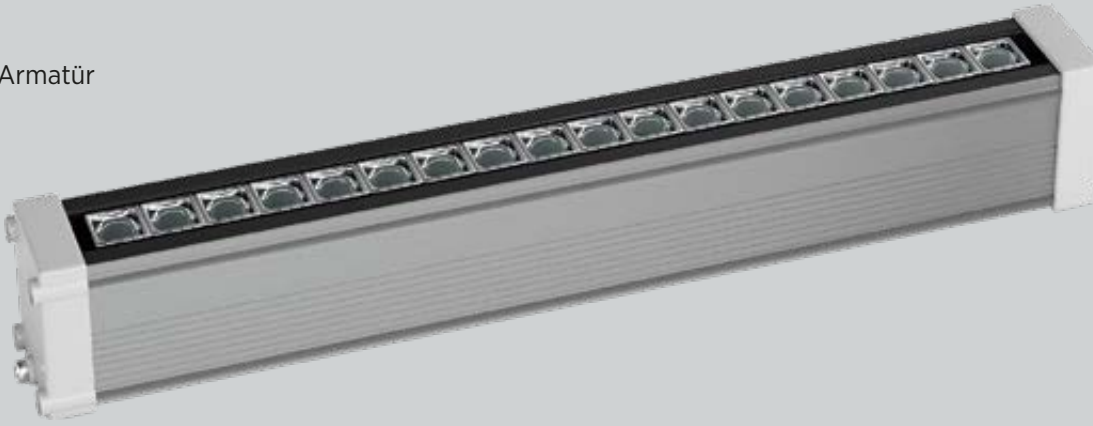

220V
30°
840 LM
10.000 H

A:5,5cm B:7cm C:35 cm

YW 207

18x1W

Wallwasher Armatür

RGB

60.00\$

73.00\$