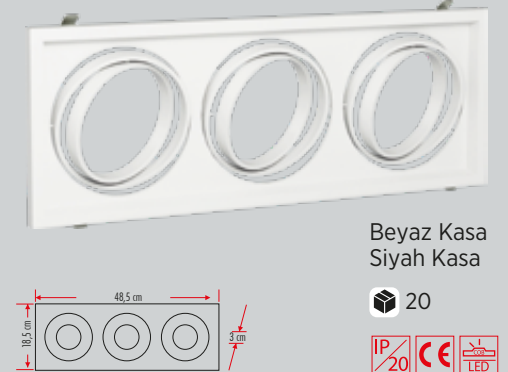

YRS SERİSİ

LED RAY SPOTLAR

30.00$

- 3200K 6500K
- 220V
- 30°
- 2400 LM
- 10.000 H
- 60
- A 50 mm
- B 300 mm

45.00$

- 3200K 6500K
- 220V
- 30°
- 4000 LM
- 10.000 H
- 30
- A 50 mm
- B 600 mm

YSA & YSA-K SERİSİ

AR111-PAR30 LED AMPÜLLERİ
AR111 KASA

14.00$

- 3200K 6500K
- 220V
- 60°
- 1800 LM
- 10.000 H
- 50

14.00$

- 3200K 6500K
- 220V
- 60°
- 1800 LM
- 10.000 H
- 50

17.00$

- 3200K 6500K
- 220V
- 60°
- 1100 LM
- 10.000 H
- 60

20.50$

- 3200K 6500K
- 220V
- 60°
- 1100 LM
- 10.000 H
- 60

7.00$

Beyaz Kasa
Siyah Kasa

48

11.00$

16.00$

Beyaz Kasa
Siyah Kasa

20