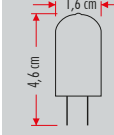

12 LED'Lİ
2835 SMD

2.40\$

3200K
6500K

12V
100 LM
10.000 H
100
G4

YL 3103

3W

Kapsül Ampül

33 LED'Lİ
2835 SMD