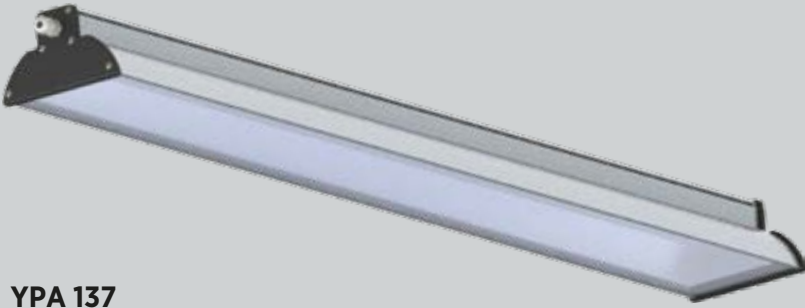

YPA 137
ASKI APARTI
6.50$

YHL 210 55W	YHL 220 90W	YHL 230 110W	YHL 240 135W
120.00$	175.00$	210.00$	240.00$
3200K 4000K 6500K			
220V 120° 10.000			
6500 LM	10700 LM	13000 LM	16000 LM
8	8	8	8
A60 B7.5 C13.5	A100 B7.5 C13.5	A120 B7.5 C13.5	A150 B7.5 C13.5

ALUMINYUM GÖVDE
SAMSUNG LED
TRIDONIC/PHILIPS DRIVER