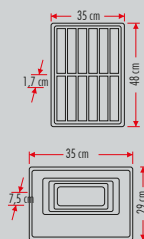

6500K

⚡ DC 6 V
💡 2000 LM
🕒 10.000 H
🔋 5

KUMANDALI TAŞINABİLİR
TAM ŞARJ ÇALIŞMA SÜRESİ: 5-6 SAAT

**YSP 1000
100W**

300.00$