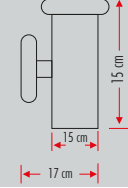

YBH 1010

7W

Led'li Rozanslı Duvar Tipi

44.00$