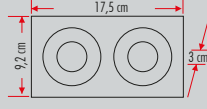

YC 2005

Beyaz + UV Rose Gold

8.50$