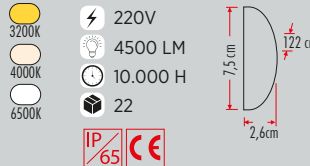

YBA 454 54W

15.00$

Yatay Bant Armatür
120 cm
• PC DİFÜZÖR
• MOBLEN KAPAK
• DEMİR GÖVDE ÜZERİNE
ELEKTROSTATİK BOYA