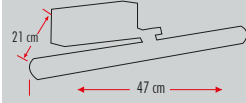

37.00\$

- ⚡ 220V
- 💡 500 LM
- 🕒 10.000 H
- 📐 120°
- 📦 12
- 🟡 3200K
- ⬜ 6500K
- IP20 CE ENEC

YDA 705 (ESKİTME KASA)

7W

Led Tablo
Duvar Aplik

37.00\$

- ⚡ 220V
- 💡 500 LM
- 🕒 10.000 H
- 📐 120°
- 📦 12
- 🟡 3200K
- ⬜ 6500K
- IP20 CE ENEC