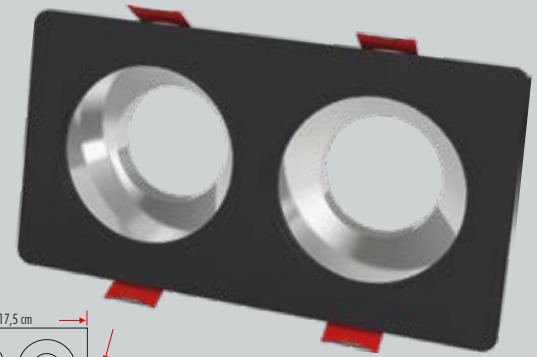

YC 2015

Siyah + UV Chrome

8.50$