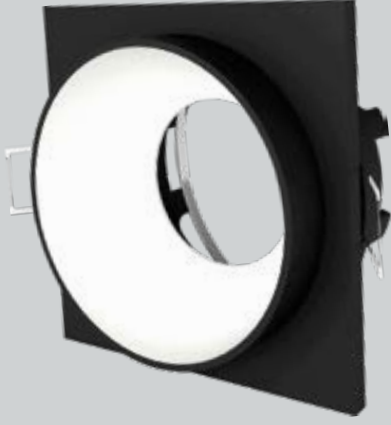

YC 7020

Siyah + Beyaz
Alüminyum Gövde

8.50$