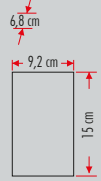

YDB 2030 A

GU10 Led'li Duvar Tipi
Antrasit

30.50$

- 220V
- 2xGU10
- 18