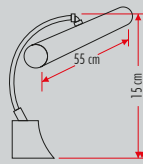

33.00\$

- 🟡 3200K
- ⚡ 220V
- 💡 500 LM
- 🕒 10.000 H
- 📐 120°
- 📦 10
- IP20 CE ENEC

YDA 800 (BAYKUŞ)

3W

Yatak Başı Aplik
METAL KASA

21.00\$

- 🟡 3200K
- ⚡ 220V
- 💡 225 LM
- 🕒 10.000 H
- 📦 30
- IP20 CE

YDA 900 B
3+6WYatak Başı Aplik
METAL KASA