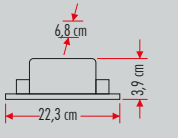

YLT-S 1360 360W

30A Amper
Akım Korumalı

24.00$

3 ÇİPLİ LED İLE
30 MT KULLANILIR

30