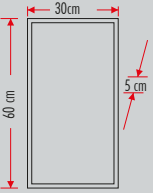

30x30 Panel Kasa
MONTAJLI
Beyaz Kasa

5.00\$

YPA 105

30x30 Klipin Kasa
Beyaz Kasa

3.50\$

YPA 102

30x60 Panel Kasa
DEMONTÉ
Beyaz Kasa

7.00\$