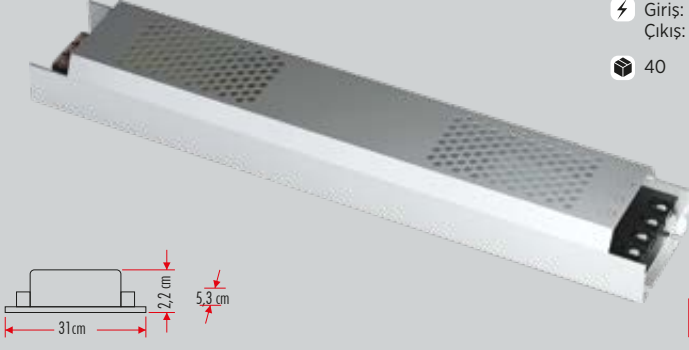

10.50\$

- ⚡ Giriş: 220V AC
Çıkış: 12 V DC
- 📦 40

YLT-S 3350 350W

Slim 30A Amper

12.50\$

- ⚡ Giriş: 220V AC
Çıkış: 12 V DC
- 📦 40

YLT-S 3450 450W

Slim 40A Amper