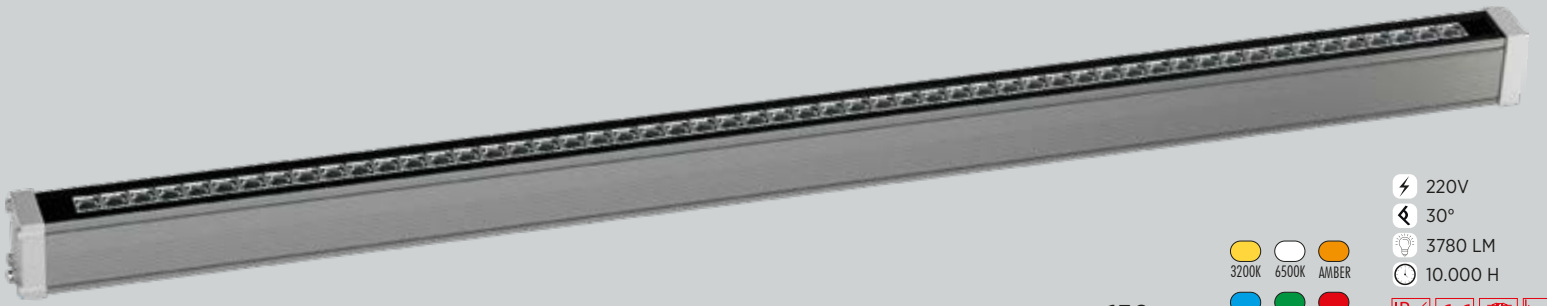

YW 216
54x1W

Wallwasher Armatür

160.00\$
170.00\$

A:5,5cm B:7cm C:150 cm

⚡ 220V
◀ 30°
💡 3780 LM
🕒 10.000 H

**YSL- 2300
300W**

Led Solar
Light

125.00\$