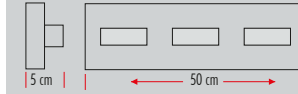

- 💡 3500K
- ⚡ 220V
- 💡 390 LM
- 🕒 10.000 H
- 🔍 180°
- 📦 20

IP20 CE

37.50\$

**YDA 2012**
12WLED Yarım Daire
Duvar Aplik

- 💡 3500K
- ⚡ 220V
- 💡 585 LM
- 🕒 10.000 H
- 🔍 180°
- 📦 10

IP20 CE

50.50\$

**YDA 2016**
16WLED Yarım Daire
Duvar Aplik