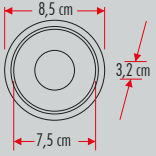

YC 1035
Black + Mat Siyah

3.30$

3.30$