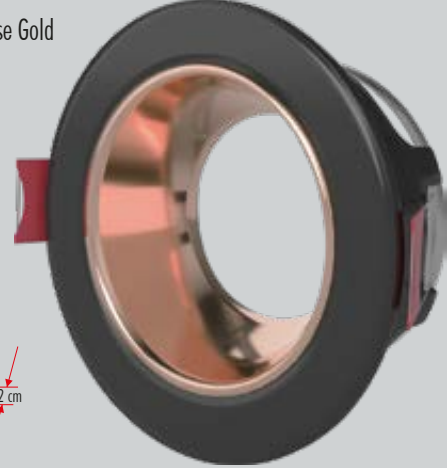

**YC 1055**
Siyah + UV Chrome

3.30\$

**YC 7000**
Siyah + Beyaz
Aleminyum Gövde

8.50\$

**YC 7005**
Rose Gold + Siyah
Aleminyum Gövde

8.50\$

**YC 7010**
Beyaz + UV Rose Gold
Aleminyum Gövde

8.50\$