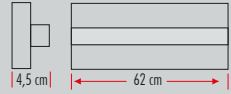

YDA 610
10W

Led Tablo
Duvar Aplik

- 💡 3500K
- ⚡ 220V
- 💡 650 LM
- 🕒 10.000 H
- 🔍 180°
- 📦 10