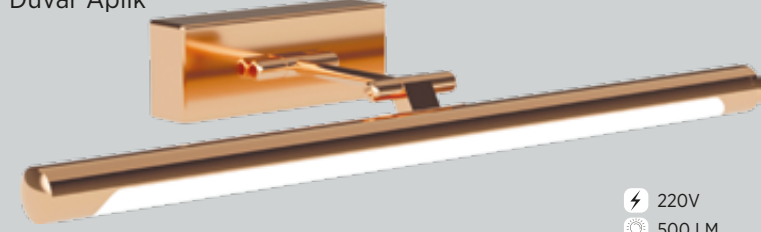

YDA 700 (ROSE KASA)

7W

Led Tablo
Duvar Aplik

37.00$

- ⚡ 220V
- 💡 500 LM
- 🕒 10.000 H
- 📐 120°
- 📦 12
- 🟡 3200K
- ⬜ 6500K
- IP20 CE ENEC