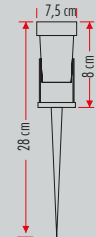

YBH 105

5W

Çimen Armatür

9.90$