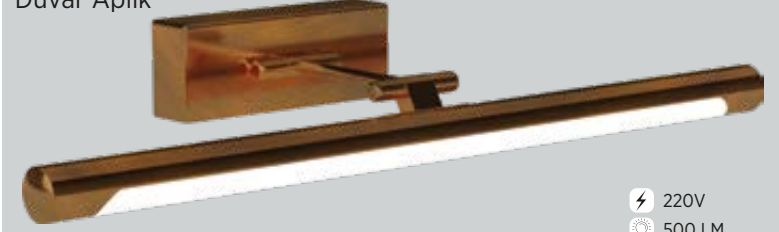

37.00\$

- ⚡ 220V
- 💡 500 LM
- 🕒 10.000 H
- 📐 120°
- 📦 12
- 🟡 3200K
- ⬜ 6500K
- IP20 CE ENEC

YDA 705 (ESKİTME KASA)

7W

Led Tablo
Duvar Aplik

37.00\$

- ⚡ 220V
- 💡 500 LM
- 🕒 10.000 H
- 📐 120°
- 📦 12
- 🟡 3200K
- ⬜ 6500K
- IP20 CE ENEC