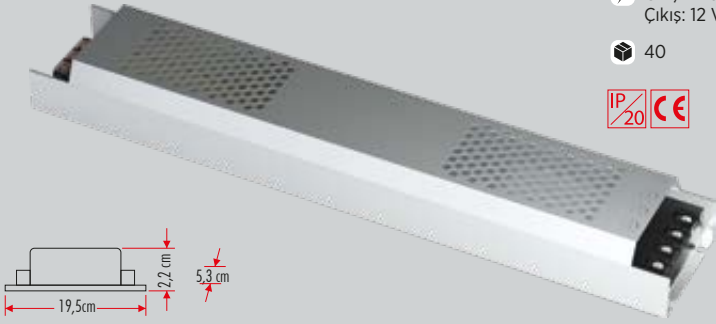

7.50\$

- ⚡ Giriş: 220V AC
Çıkış: 12 V DC
- 📦 40

YLT-S 3200 200W

Slim 16,5A Amper

9.00\$

- ⚡ Giriş: 220V AC
Çıkış: 12 V DC
- 📦 40

YLT-S 3250 250W

Slim 21A Amper