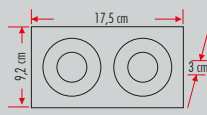

YC 2025

Siyah + UV Rose Gold

8.50$