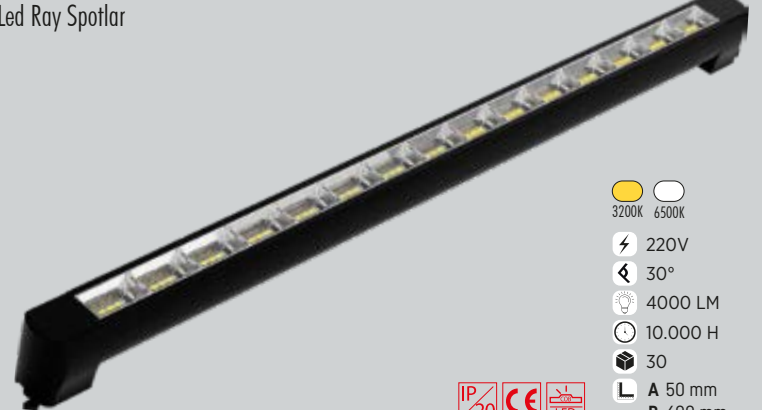

YRS 550
50W
Led Ray Spotlar

- 3200K 6500K
- 220V
- 30°
- 4000 LM
- 10.000 H
- 30
- A 50 mm
- B 600 mm

YSA & YSA-K SERİSİ

AR111-PAR30 LED AMPÜLLERİ
AR111 KASA

14.00$