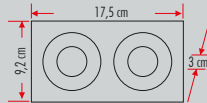

YC 2015

Siyah + UV Chrome

8.50$